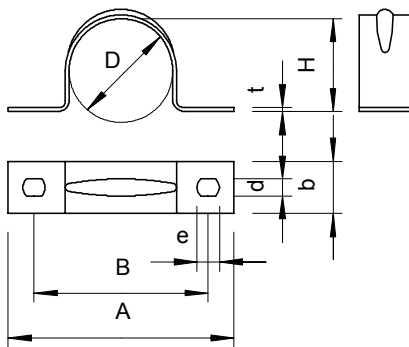

Bevestigingsklem met twee voetjes voor kabel en buizen.
*afmetingen 7 t/m 12 niet geschikt voor klinknagelapparaat.

Type	voor Ø mm	Gat- grootte mm	Materiaal- dikte mm	Verp. Stuk	Gewicht kg/100 st.	Bestelnr.
605 7 G	7	4,5 x 6	1	100	0,183	1018078
605 8 G	8	4,5 x 6	1	100	0,203	1018086
605 9 G	9	4,5 x 6	1	100	0,246	1018094
605 10 G	10	4,5 x 6	1	100	0,432	1018108
605 11 G	11	4,5 x 6	1	100	0,462	1018116
605 12 G	12	4,5 x 6	1	100	0,485	1018124
605 13 G	13	4,5 x 6	1	100	0,532	1018132
605 14 G	14	4,5 x 6	1	100	0,560	1018140
605 15 G	15	4,5 x 6	1	100	0,584	1018159
605 16 G	16	4,5 x 6	1	100	0,585	1018167
605 17 G	17	4,5 x 6	1	100	0,604	1018175
605 18 G	18	4,5 x 6	1	100	0,640	1018183
605 19 G	19	4,5 x 6	1	100	0,671	1018191
605 20 G	20	4,5 x 6	1	100	0,664	1018205
605 21 G	21	4,5 x 6	1	100	0,678	1018213
605 23 G	23	4,5 x 6	1	100	0,826	1018221
605 25 G	25	4,5 x 6	1	100	0,960	1018256
605 26 G	26	4,5 x 6	1	100	0,975	1018264
605 28 G	28	4,5 x 6	1	100	1,067	1018280
605 30 G	30	4,5 x 6	1	100	1,150	1018302
605 32 G	32	4,5 x 6	1	100	1,260	1018337
605 35 G	35	5,5 x 7	1,5	100	1,921	1018353
605 37 G	37	5,5 x 7	1,5	100	2,007	1018361

St Staal

G galvanisch verzinkt

Afmetingen

Belangrijke afmetingen bevestigingsklem

D	A	B	H	b	t	d	e
mm	mm	mm	mm	mm	mm	mm	mm
7	32	21	6	10	1	4,5	6
8	33	22	7	10	1	4,5	6
9	34	23	8	10	1	4,5	6
10	37	25	9	12	1	4,5	6
11	38	26	10	12	1	4,5	6
12	39	27	11	12	1	4,5	6
28	61	47	26	14	1	4,5	6
30	63	49	28	14	1	4,5	6
33	66	52	30	14	1	4,5	6
35	70	56	32	14	1,5	5,5	7
37	72	58	34	14	1,5	5,5	7
19	47	35	17,5	12	1	4,5	6
20	49	37	18,5	12	1	4,5	6
21	50	38	19,5	12	1	4,5	6
23	52	40	21	12	1	4,5	6
25	58	44	23	14	1	4,5	6
26	59	45	24	14	1	4,5	6
13	41	29	12	12	1	4,5	6
14	42	30	13	12	1	4,5	6
15	43	31	13,5	12	1	4,5	6
16	44	32	14,5	12	1	4,5	6
17	45	33	15,5	12	1	4,5	6
18	46	34	16,5	12	1	4,5	5