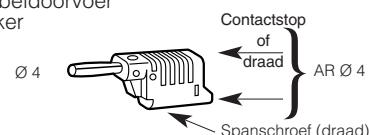

Meetconnectoren voor laboratoria, uitrusting

Verp.	Ref.	Veiligheidsbanaanstoppen Ø 4 mm 16 A - 750 V
10/500 10/500 10/500 10/500	500 26 500 27 500 28 500 29	Isolerende kabeldoorvoer Intrekbare koker Zwart Blauw Rood Geel