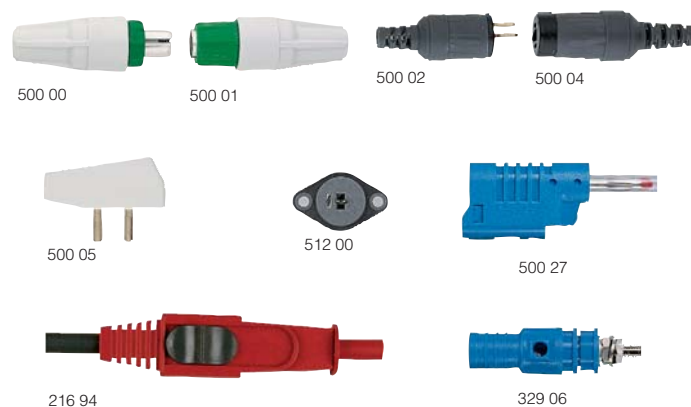

speciale contactstoppen en meetconnectoren