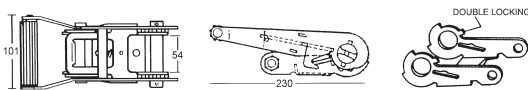

BE-ROLLER

ER 4/ER 5
Eëndelig
Sangle 1 partie
One-part strap

DR 4/DR 5
Tweedelig
Sangle 2 parties
Two-part strap

INOX Stainless Steel
Ratel - Tendeur - Locking pawl

Vast deel - Partie courte avec tendeur - Short ratchet part: **L. 50 cm**

Andere lengten op aanvraag - Autres longueurs sur demande - Other lengths on request

Band Polyester - Sangle en Polyester - Webbing: **50 mm**

Breekkracht - Résistance à la rupture - Breaking strength: **min. 6.000 kg - 7.500 kg**

Gewenst eindbeslag - Pièces d'extrémité à votre choix - Choice of end fitting

Volgens - Suivant - According: **EN 12195-2**

Lashing Capacity:	STF 350-500 daN
gestrekt en traction directe straight	2.000-2.500 daN
omsnoerd en cerclage lashed	4.000-5.000 daN

**Ratel met veiligheids slot
Tendeur avec cran de sécurité
Double locking pawl**

**Eindbeslag
Pièces d'extrémité
End fittings**

BENECA