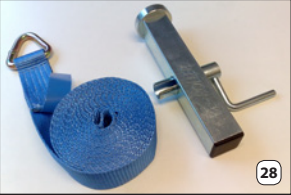

BE-ROLLER

ER 4/ER 5
Eëndelig
Sangle 1 partie
One-part strap

DR 4/DR 5
Tweedelig
Sangle 2 parties
Two-part strap

INOX Stainless Steel
Ratel - Tendeur - Locking pawl

Vast deel - Partie courte avec tendeur - Short ratchet part: **L. 50 cm**

Andere lengten op aanvraag - Autres longueurs sur demande - Other lengths on request

Band Polyester - Sangle en Polyester - Webbing: **50 mm**

Breekkracht - Résistance à la rupture - Breaking strength: **min. 6.000 kg - 7.500 kg**

Gewenst eindbeslag - Pièces d'extrémité à votre choix - Choice of end fitting

Volgens - Suivant - According: **EN 12195-2**

| | |
|---|-----------------|
| Lashing Capacity: | STF 350-500 daN |
| gestrekt en traction directe straight | 2.000-2.500 daN |
| omsnoerd en cerclage lashed | 4.000-5.000 daN |

**Ratel met veiligheids slot
Tendeur avec cran de sécurité
Double locking pawl**

**Eindbeslag
Pièces d'extrémité
End fittings**

RAWH 5050 U

RADR 5050 R

RAHK 5050

RAWH 5050 SH

RAWH 5050 1S

RASH 5050