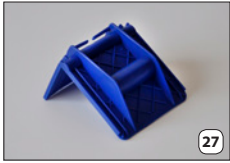

BE-ROLLER

ER 4/ER 5
Eëndelig
Sangle 1 partie
One-part strap

DR 4/DR 5
Tweedelig
Sangle 2 parties
Two-part strap

INOX Stainless Steel
Ratel - Tendeur - Locking pawl

Vast deel - Partie courte avec tendeur - Short ratchet part: **L. 50 cm**

Andere lengten op aanvraag - Autres longueurs sur demande - Other lengths on request

Band Polyester - Sangle en Polyester - Webbing: **50 mm**

Breekkracht - Résistance à la rupture - Breaking strength: **min. 6.000 kg - 7.500 kg**

Gewenst eindbeslag - Pièces d'extrémité à votre choix - Choice of end fitting

Volgens - Suivant - According: **EN 12195-2**

Lashing Capacity:	STF 350-500 daN
gestrekt en traction directe straight	2.000-2.500 daN
omsnoerd en cerclage lashed	4.000-5.000 daN

**Ratel met veiligheids slot
Tendeur avec cran de sécurité
Double locking pawl**

**Eindbeslag
Pièces d'extrémité
End fittings**

BENECA