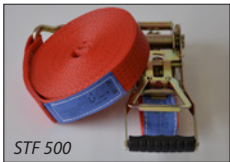

BE-ROLLER

ER 4/ER 5
Eëndelig
Sangle 1 partie
One-part strap

DR 4/DR 5
Tweedelig
Sangle 2 parties
Two-part strap

INOX Stainless Steel
Ratel - Tendeur - Locking pawl

Vast deel - Partie courte avec tendeur - Short ratchet part: **L. 50 cm**

Andere lengten op aanvraag - Autres longueurs sur demande - Other lengths on request

Band Polyester - Sangle en Polyester - Webbing: **50 mm**

Breekkracht - Résistance à la rupture - Breaking strength: **min. 6.000 kg - 7.500 kg**

Gewenst eindbeslag - Pièces d'extrémité à votre choix - Choice of end fitting

Volgens - Suivant - According: **EN 12195-2**

| | |
|---|-----------------|
| Lashing Capacity: | STF 350-500 daN |
| gestrekt en traction directe straight | 2.000-2.500 daN |
| omsnoerd en cerclage lashed | 4.000-5.000 daN |

**Ratel met veiligheids slot
Tendeur avec cran de sécurité
Double locking pawl**

**Eindbeslag
Pièces d'extrémité
End fittings**

RAWH 5050 U

RADR 5050 R

RAHK 5050

RAWH 5050 SH

RAWH 5050 1S

RASH 5050