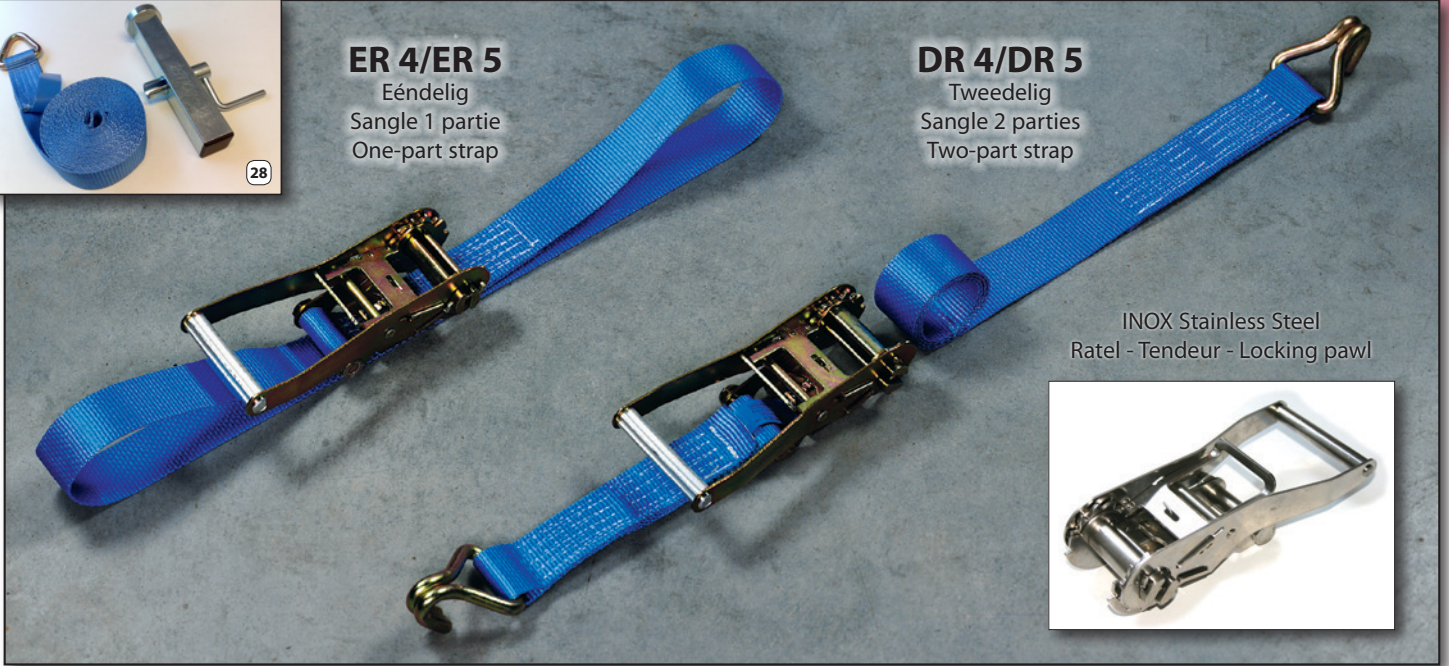

BE-ROLLER

ER 4/ER 5
Eëndelig
Sangle 1 partie
One-part strap

DR 4/DR 5
Tweedelig
Sangle 2 parties
Two-part strap

INOX Stainless Steel
Ratel - Tendeur - Locking pawl

Vast deel - Partie courte avec tendeur - Short ratchet part: **L. 50 cm**

Andere lengten op aanvraag - Autres longueurs sur demande - Other lengths on request

Band Polyester - Sangle en Polyester - Webbing: **50 mm**

Breekkracht - Résistance à la rupture - Breaking strength: **min. 6.000 kg - 7.500 kg**

Gewenst eindbeslag - Pièces d'extrémité à votre choix - Choice of end fitting

Volgens - Suivant - According: **EN 12195-2**

| | |
|---|-----------------|
| Lashing Capacity: | STF 350-500 daN |
| gestrekt en traction directe straight | 2.000-2.500 daN |
| omsnoerd en cerclage lashed | 4.000-5.000 daN |

**Ratel met veiligheids slot
Tendeur avec cran de sécurité
Double locking pawl**

**Eindbeslag
Pièces d'extrémité
End fittings**

RAWH 5050 U

RADR 5050 R

RAHK 5050

RAWH 5050 SH

RAWH 5050 1S

RASH 5050