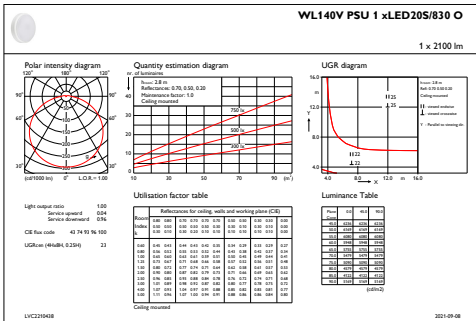

CoreLine Wall-mounted

Aanloopstroom	14 A
Duur aanloopstroom	0,007 ms
Arbeidsfactor (min.)	0.9

Regelsystemen en Dimmers

Dimbaar	Nee

Mechanische eigenschappen en Behuizing

Materiaal behuizing	Polycarbonaat
Reflectormateriaal	Polycarbonaat
Optisch materiaal	Polycarbonaat
Materiaal lichtkap/lens	Polycarbonaat
Bevestigingsmateriaal	-
Afwerking lichtkap/lens	Opaal
Totale hoogte	85 mm
Totale diameter	390 mm
Kleur	Wit RAL 9003
Afmetingen (hoogte x breedte x diepte)	85 x NaN x NaN mm (3.3 x NaN x NaN in)

Goedkeuring en Toepassing

IP-classificatie	IP 65 [Bescherming tegen binnendringen van stof, straalwaterdicht]
IK-classificatie	IK10 [20 J, vandalismebestendig]

Initiële prestaties (conform IEC)

Initiële lichtstroom	2100 lm
Tolerantie lichtstroom	+/-10%
Initieel rendement LED-armatuur	105 lm/W
Initiële gecorreleerde kleurtemperatuur	3000 K

Initiële kleurweergave-index	>80
Initiële kleurkwaliteit	(0.4338,0.4030) SDCM <3
Initieel systeemvermogen	20 W
Tolerantie energieverbruik	+/-10%

Prestaties gedurende de tijd (conform IEC)

Uitvalpercentage van regel-VSA bij mediaan nuttige levensduur 50.000 uur	5 %
Lumenbehoud bij mediaan nuttige levensduur* 80 50.000 uur	

Toepassingsomstandigheden

Bereik omgevingstemperatuur	-20 tot +40 °C
Prestaties bij omgevingstemperatuur Tq	25 °C
Maximaal dimniveau	Niet van toepassing
Geschikt voor willekeurig schakelen	Nee

Productgegevens

Volledige productcode	871951452873499
Productnaam voor bestelling	WL140V LED20S/830 PSU WH
EAN/UPC - Product	8719514528734
Bestelcode	52873499
Lokale code	52873499
Numerator - Aantal per pak	1
Numerator - Dozen per buitendoos	6
SAP-materiaal	911401847582
Nettogewicht SAP (per stuk)	1,890 kg

Maatschets

Coreline Wall-mounted WL140V

CoreLine Wall-mounted

Fotometrische gegevens

IFGU1_WL140VPSU1xLED20S8300