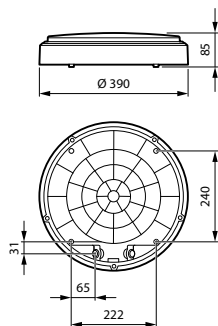

Goedkeuring en Toepassing

IP-classificatie	IP 65 [Bescherming tegen binnendringen van stof, straalwaterdicht]
IK-classificatie	IK10 [20 J, vandalismebestendig]

Initiële prestaties (conform IEC)

Initiële lichtstroom	2100 lm
Tolerantie lichtstroom	+/-10%
Initieel rendement LED-armatuur	105 lm/W
Initiële gecorreleerde kleurtemperatuur	3000 K

Initiële kleurweergave-index	>80
Initiële kleurkwaliteit	(0.4338,0.4030) SDCM <3
Initieel systeemvermogen	20 W
Tolerantie energieverbruik	+/-10%

Prestaties gedurende de tijd (conform IEC)

Uitvalpercentage van regel-VSA bij mediaan nuttige levensduur 50.000 uur	5 %
Lumenbehoud bij mediaan nuttige levensduur* 80 50.000 uur	

Toepassingsomstandigheden

Bereik omgevingstemperatuur	-20 tot +40 °C
Prestaties bij omgevingstemperatuur Tq	25 °C
Maximaal dimniveau	Niet van toepassing
Geschikt voor willekeurig schakelen	Nee

Productgegevens

Volledige productcode	871951452873499
Productnaam voor bestelling	WL140V LED20S/830 PSU WH
EAN/UPC - Product	8719514528734
Bestelcode	52873499
Lokale code	52873499
Numerator - Aantal per pak	1
Numerator - Dozen per buitendoos	6
SAP-materiaal	911401847582
Nettogewicht SAP (per stuk)	1,890 kg

Maatschets

Coreline Wall-mounted WL140V