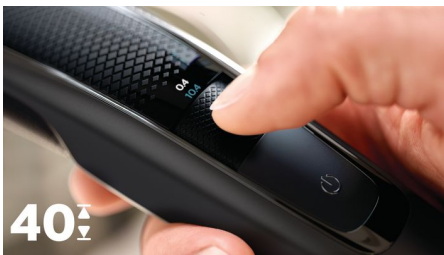

40 vergrendelbare lengtestanden

Pas de kammen aan met het instelwiel om de gewenste lengte te kiezen voor de gewenste baardstijl. Gebruik de korte baardkam voor een lengte tussen 0,4 en 10 mm en de lange baardkam van een lengte tussen 10 en 20 mm.