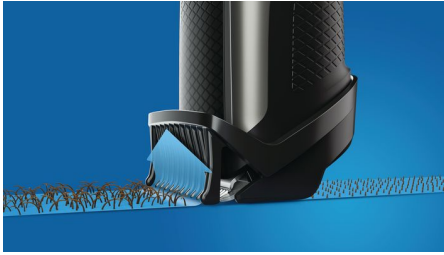

Kenmerken

Lift & Trim PRO-systeem

Trim uw stoppels in één beweging met ons innovatieve Lift & Trim PRO-systeem. Het tilt platliggende haren en leidt ze naar de scherpe metalen mesjes voor een nauwkeurig resultaat.