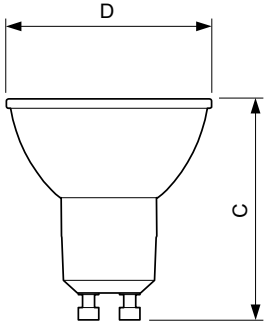

CorePro LEDspot MV

Productgegevens

Volledige productcode	871869672139100
Productnaam voor bestelling	CorePro LEDspot 5-50W GU10 830 36D DIM
EAN/UPC - Product	8718696721391
Bestelcode	72139100
Local Code	CSGU50W83036D1

Numerator - Aantal per pak	1
Numerator - Dozen per buitendoos	10
Materiaaln. (12NC)	929001364202
Netto gewicht (per stuk)	0,038 kg

Maatschets

GU10 230V 5-50W 365lm 36D 3000K GU10 D

Product	D	C
CorePro LEDspot 5-50W GU10 830 36D DIM	50 mm	54 mm