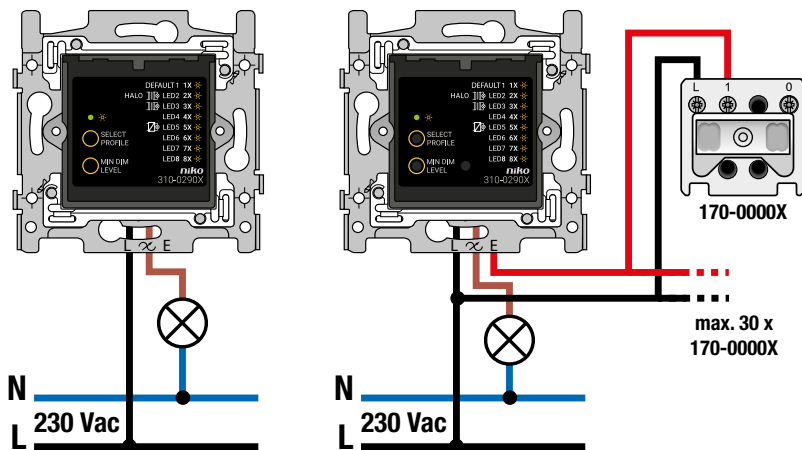

Aansluitschema

Niko nv
Industriepark West 40
BE-9100 Sint-Niklaas
sales@niko.be
tel. +32 3 778 90 00
fax +32 3 777 71 20
www.niko.eu

niko
Illuminating ideas.