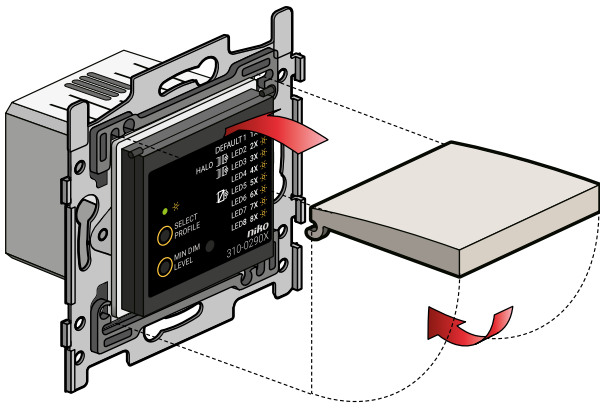

Technische gegevens

Voedingsspanning	230 Vac $\pm$ 10 %, 50 Hz
Bediening	drukknop
Minimale belasting	3 W
Maximale belasting	300 W
Maximale belasting Led lampen	200 W - dimbare ledlampen (max 10)
Lichtwaardegeheugen	Ja
Uitbreiding bedieningspunten	NO-drukknoppen, ook bij de vervanging van een enkelpolige, wissel- of kruisschakeling
Beveiliging	overbelastingsbeveiliging met automatische herstelfunctie elektronische kortsluitbeveiliging
Ontstoring	CAB ontstoring
Stand-by stroomverbruik	0,15 W
Aansluitklemmen	2 x 2,5 mm²
Omgevingstemperatuur	35 °C
Markering	CE-gemarkeerd

Montage

Belastingen

Lamp				
		 HAL. 230 V	 HAL. 12 V	dimbare ledlamp (max. 10)
Max.	300 W	300 W	300 W	200 W
Min.	3 W	20 W	20 W	3 W