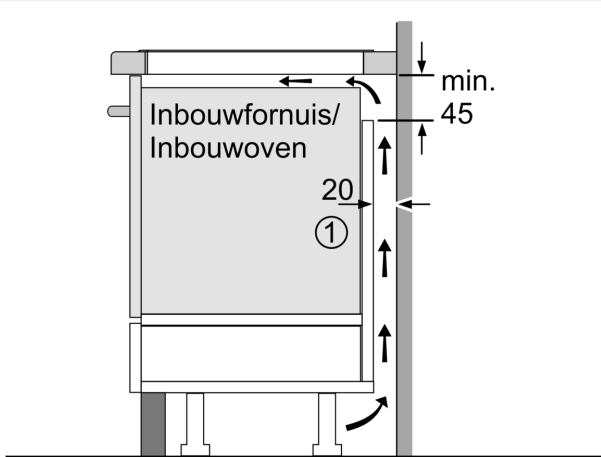

Productnaam/ Productfamilie: kookplaat
glaskeramiek
Uitvoering: Inbouw
Energietype: Elektrisch
Aantal kookzones: 5
Inbouwafmetingen: 51 x 880-880 x 490-500 mm
Breedte: 912 mm
Afmetingen van het toestel: 51x912x520 mm
Afmetingen inclusief verpakking h x b x d: 126 x 1073 x 603 mm
Nettogewicht: 18.7 kg
Brutogewicht: 22.4 kg
Indicator restwarmte: Apart
Positie bedieningspaneel: Vooraan
Materiaal vangschaal: Glaskeramisch
Kleur oppervlak: Zwart, geborsteld
aluminium
Lengte elektriciteits snoer: 110.0 cm
EAN-code: 4242003698273
Spanning: 220-240 V
Frequentie: 60; 50 Hz

Kookhulp

- fryingSensor Plus regelbaar voor 5 temperaturen: voorkomt aanbranden door de automatische temperatuurregeling van de ingebouwde sensor.

Design

- Facet-design

Veiligheid

- 2-fasige aanduiding van de restwarmte voor iedere kookzone: geeft aan welke kookzones heet of warm zijn.
- Kinderbeveiliging: voorkom onbedoelde activering van de kookplaat.
- wipeGuard: beveiliging van de instellingen gedurende 30 seconden:

Installatie

- Toestelafmetingen (HxBxD): 51 x 912 x 520
- Inbouwafmetingen (HxBxD) : 51 x 880 x (490 - 500)
- Minimale dikte van het werkblad: 16 mm
- Aansluitwaarde: 11100 W
- Energiebeheer-functie: beperk het maximale vermogen indien nodig (afhankelijk van de zekering van de elektrische installatie).
- Aansluitnoer: 110 cm, Aansluitkabel inbegrepen
- Deze kookplaat kan niet driefasig (3x 230V) zonder nulleider worden aangesloten.

iQ300, Inductiekookplaat, 90 cm,
Zwart, Opbouw met kader
EH975LVC1E

① Er moet voor een ventilatiespleet worden gezorgd.

Afmetingen in mm

Afmetingen in mm

① Er moet voor een ventilatiespleet worden gezorgd.