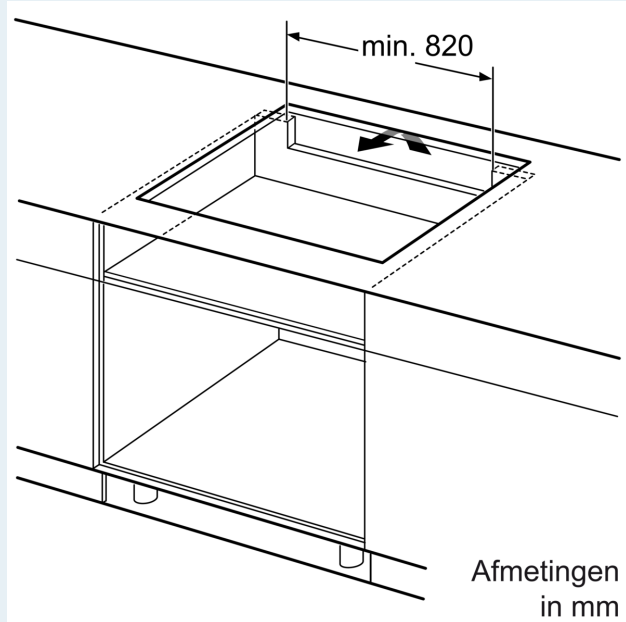

Installatie

- Toestelafmetingen (HxBxD): 51 x 912 x 520
- Inbouwafmetingen (HxBxD) : 51 x 880 x (490 - 500)
- Minimale dikte van het werkblad: 16 mm
- Aansluitwaarde: 11100 W
- Energiebeheer-functie: beperk het maximale vermogen indien nodig (afhankelijk van de zekering van de elektrische installatie).
- Aansluitnoer: 110 cm, Aansluitkabel inbegrepen
- Deze kookplaat kan niet driefasig (3x 230V) zonder nulleider worden aangesloten.

iQ300, Inductiekookplaat, 90 cm,
Zwart, Opbouw met kader
EH975LVC1E

① Er moet voor een ventilatiespleet worden gezorgd.

Afmetingen in mm

Afmetingen in mm

① Er moet voor een ventilatiespleet worden gezorgd.

Afmetingen in mm

Afmeting in mm

A: Minimum afstand van de fornuitsparing tot de wand.
B: Inbouwdiepte
C: De vrije ruimte tussen het oppervlak van het werkblad en de bovenkant van het front van de oven moet 30 mm bedragen. Raadpleeg de ruimtevereisten voor de oven.