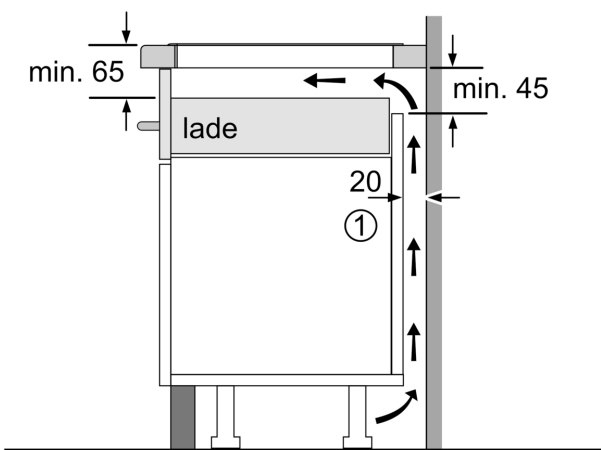

Installatie

- Toestelafmetingen (HxBxD): 51 x 912 x 520
- Inbouwafmetingen (HxBxD) : 51 x 880 x (490 - 500)
- Minimale dikte van het werkblad: 16 mm
- Aansluitwaarde: 11100 W
- Energiebeheer-functie: beperk het maximale vermogen indien nodig (afhankelijk van de zekering van de elektrische installatie).
- Aansluitnoer: 110 cm, Aansluitkabel inbegrepen
- Deze kookplaat kan niet driefasig (3x 230V) zonder nulleider worden aangesloten.

iQ300, Inductiekookplaat, 90 cm,
Zwart, Opbouw met kader
EH975LVC1E

① Er moet voor een ventilatiespleet worden gezorgd.

Afmetingen in mm

Afmetingen in mm

① Er moet voor een ventilatiespleet worden gezorgd.

Afmetingen in mm

Afmeting in mm

A: Minimum afstand van de fornuitsparing tot de wand.
B: Inbouwdiepte
C: De vrije ruimte tussen het oppervlak van het werkblad en de bovenkant van het front van de oven moet 30 mm bedragen. Raadpleeg de ruimtevereisten voor de oven.