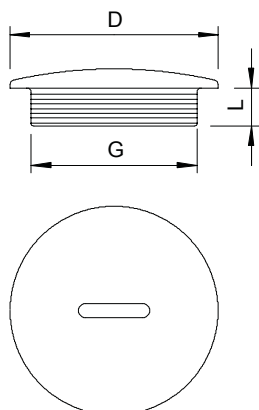

### Stamgegevens

Bestelnr.	2033216
Type	108 PG21
Dimensie	PG21
Kleur	lichtgrijs
RAL-nummer	7035
Materiaal	Polystyreen
Materiaal-afk.	PS
Kleinste verkoopseenheid	100,00 Stuk
Gewicht	0,35 kg/100 st.

### Technische gegevens

Afmeting D	34,00 mm
Afmeting L	8,00 mm
explosie veilig	<input type="checkbox"/>
voor Ex-zone gas	zonder
voor Ex-zone stof	zonder
Schroefdraad	Pg 21
Soort schroefdraad	PG
Nominale schroefdraadmaat metrisch/PG	21,00
Spoed	1,59 mm
Glasvezelversterkt	<input type="checkbox"/>
Halogeen vrij	<input checked="" type="checkbox"/>
Slagvast	<input checked="" type="checkbox"/>