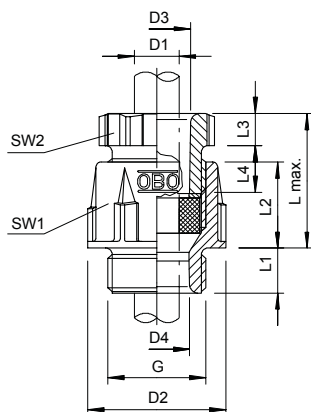

Technische fiche

Conische wartel, PG-schroefdraad, lichtgrijs

Artikelnr. 2036487

Standaard wartelsysteem vorm A conform DIN 46320 met enkele afdichtingsring van NBR/SBR.
Pg-schroefdraad volgens DIN 40430
Beschermingsgraad: met schroefdraadafdichtingsring IP65, zonder schroefdraadafdichtingsring IP54.

Opmerking: vanwege het risico op spanningscheuren mogen wartelsystemen van polystyreen slechts matig worden vastgedraaid!

PS Polystyreen

Extra productbeschrijving 1 | Slagvast

Stamgegevens

Bestelnr.	2036487
Type	106 PG48
Dimensie	PG48
Kleur	lichtgrijs
RAL-nummer	7035
Materiaal	Polystyreen
Materiaal-afk.	PS
Kleinste verkoopenheid	5,00 Stuk
Gewicht	7,34 kg/100 st.

Technische fiche

Conische wartel, PG-schroefdraad, lichtgrijs

Artikelnr. 2036487

Technische gegevens

Afmeting D2	70,00 mm
Afmeting D3	50,00 mm
Afmeting D4	45,50 mm
Afmeting L max.	48,00 mm
Afmeting L1	14,00 mm
Afmeting L2	27,00 mm
Afmeting L3	9,00 mm
Afmeting L4	18,50 mm
SW1	65,00 mm
SW2	60,00 mm
Uitvoering	recht
Soort afdichting	Dichtring
Doorbuigbescherming	<input type="checkbox"/>
Afdichtbereik D	37,00 - 44,00 mm
explosie veilig	<input type="checkbox"/>
Voor Ex-zone	zonder
voor Ex-zone gas	zonder
voor Ex-zone stof	zonder
Schroefdraad	Pg 48
Soort schroefdraad	PG
Lengte schroefdraad	14,00 mm
Nominale schroefdraadmaat	48,00
Glasvezelversterkt	<input type="checkbox"/>
Halogeen vrij	<input checked="" type="checkbox"/>
Meervoudig dichtingsinzetstuk	<input type="checkbox"/>
Met borgmoer	<input type="checkbox"/>
Slagvast	<input type="checkbox"/>
Beschermingsgraad	IP65
Deelbare wartel	<input type="checkbox"/>
Treklastingsmogelijkheid	<input type="checkbox"/>