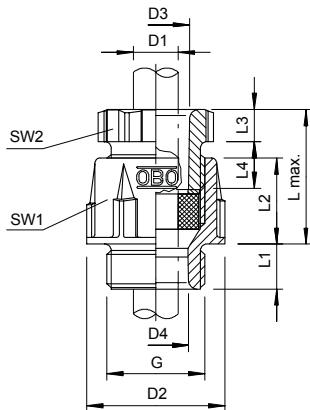

Technische fiche

Conische wartel, PG-schroefdraad, lichtgrijs

Artikelnr. 2036290

Standaard wartelsysteem vorm A conform DIN 46320 met enkele afdichtingsring van NBR/SBR.
Pg-schroefdraad volgens DIN 40430

PS Polystyreen

Extra productbeschrijving 1 Slagvast

Stamgegevens

Bestelnr.	2036290
Type	106 PG29
Dimensie	PG29
Kleur	lichtgrijs
RAL-nummer	7035
Materiaal	Polystyreen
Materiaal-afk.	PS
Kleinste verkoopenheid	10,00 Stuk
Gewicht	3,00 kg/100 st.

Technische fiche

Conische wartel, PG-schroefdraad, lichtgrijs

Artikelnr. 2036290

Technische gegevens

Afmeting D2	47,50 mm
Afmeting D3	30,00 mm
Afmeting D4	27,50 mm
Afmeting L max.	42,00 mm
Afmeting L1	11,00 mm
Afmeting L2	20,50 mm
Afmeting L3	8,00 mm
Afmeting L4	18,00 mm
SW1	42,00 mm
SW2	40,00 mm
Uitvoering	recht
Soort afdichting	Dichtring
Doorbuigbescherming	<input type="checkbox"/>
Afdichtbereik D	18,00 - 25,00 mm
explosie veilig	<input type="checkbox"/>
Voor Ex-zone	zonder
voor Ex-zone gas	zonder
voor Ex-zone stof	zonder
Schroefdraad	Pg 29
Soort schroefdraad	PG
Lengte schroefdraad	11,00 mm
Nominale schroefdraadmaat	29,00
Glasvezelversterkt	<input type="checkbox"/>
Halogeen vrij	<input checked="" type="checkbox"/>
Meervoudig dichtingsinzetstuk	<input type="checkbox"/>
Met borgmoer	<input type="checkbox"/>
Slagvast	<input type="checkbox"/>
Beschermingsgraad	IP65
Deelbare wartel	<input type="checkbox"/>
Treklastingsmogelijkheid	<input type="checkbox"/>