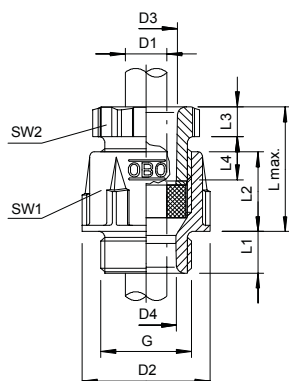

Wartel, PG-schroefdraad

Standaard wartel vorm A conform DIN 46320 met enkele afdichting van NBR/SBR.
PG-schroefdraad conform DIN 40430.

Beschermingsgraad: met schroefdraadafdichtingsring IP65, zonder schroefdraadafdichtingsring IP54.

Type	Schroef- draad	Kleur	Verp. Stuk	Gewicht kg/100 st.	Bestelnr.
106 PG7	Pg 7	lichtgrijs	50	0,325	2036061
106 PG9	Pg 9	lichtgrijs	50	0,560	2036096
106 PG11	Pg 11	lichtgrijs	50	0,800	2036118
106 PG13.5	Pg 13,5	lichtgrijs	50	0,794	2036134
106 PG16	Pg 16	lichtgrijs	50	1,003	2036169
106 PG21	Pg 21	lichtgrijs	50	1,760	2036215
106 PG29	Pg 29	lichtgrijs	10	3,004	2036290
106 PG36	Pg 36	lichtgrijs	10	6,240	2036363
106 PG42	Pg 42	lichtgrijs	5	6,698	2036428
106 PG48	Pg 48	lichtgrijs	5	7,336	2036487

PS Polystyreen

Afmetingen

Belangrijke afmetingen conische wartel

G	D1	D2	D3	D4	SW1	SW2	L1	L2	L3	L4	L max.
	mm	mm	mm	mm	mm	mm	mm	mm	mm	mm	mm
Pg 7	3,5-6,5	16,5	7	7	15	13	8	13	5	8,5	23
Pg 9	4,5-7	21,5	10,2	10,2	19	16	8	14	5	9	25
Pg 11	5,5-10	25	11,3	11,5	22	19	8	15	5	10	27
Pg 13,5	9-13	27	13,4	13,5	24	21	9	16	5	10,8	28
Pg 16	10-14	30	15,8	16,5	27	23	10	16,5	6	12	30
Pg 21	14-18	37,5	21,2	21	33	30	11	19	7	17	38
Pg 29	18-25	47,5	30	27,5	42	40	11	20,5	8	18	42
Pg 36	25-33	58	38	34,5	53	50	12	24	8	17	43
Pg 48	37-44	70	50	45,5	65	60	14	27	9	18,5	48