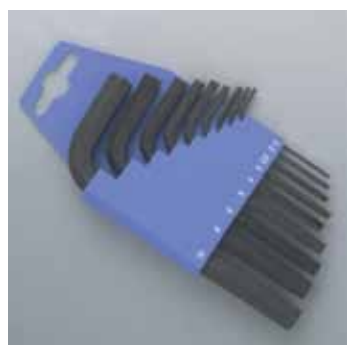

Inbussleutelsets in kunststof houder

DIN 911

Bestelnr.	Omschrijving
00.40.83.09	Inbussleutel, DIN911, Set 1,5-6 mm, 7 Stuks, in kunststof Houder
00.40.84.10	Inbussleutel, DIN911, Set 1,5-10 mm, 9 Stuks, in kunststof Houder
00.40.85.11	Inbussleutel, DIN 911, Set 1/16-1/4", 7-delig, kunststof Houder
00.40.86.12	Inbussleutel, DIN911, Set 1/16-3/8", 9Stuks, in kunststof Houder