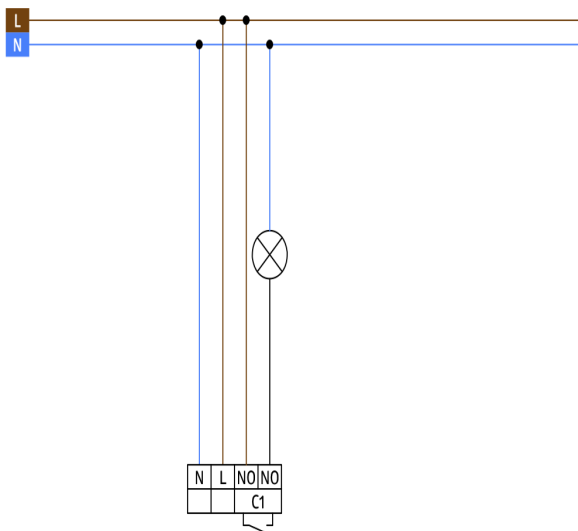

Afmetingen 92576

Detectie bereik

- 1: Dwars langs de melder lopen
- 2: Frontaal naar de melder lopen
- 3: Zittende activiteit