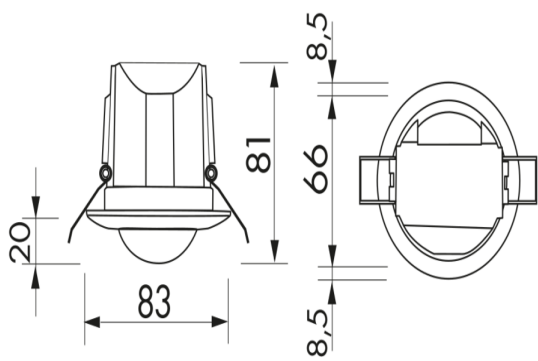

## Technische gegevens

<b>Spanning:</b>	110 - 240 V AC 50 / 60 Hz
<b>Afmetingen:</b>	Ø 83 x 81 mm
<b>Typisch verbruik:</b>	ca. 0,4 W
<b>Detectiebereik:</b>	horizontaal 360° (Plafondmontage)
<b>Reikwijdte:</b>	max. Ø 10 m dwars max. Ø 6 m frontaal max. Ø 4 m zittend
<b>Detectiezone voor dwars langs de melder lopen:</b>	78 m <sup>2</sup> / 2,5 m montagehoogte
<b>Montagehoogte</b>	2 m / 5 m / 2,5 m

### Afmetingen 92576