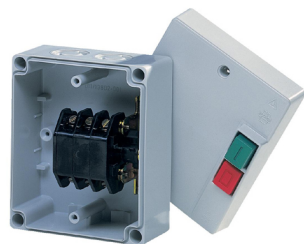

Ref. Nr. 610024 | Art. Nr. 011013703000**Omschrijving: Switchbox Schakelkast met drukknoppen 3P 16A****EAN 5413656100249****Startpagina > Verdeel- en meterkasten > Verdeel- en meterkasten**

Switchbox Schakelkast met drukknoppen 3P 16A

Representatief beeld

Omschrijvingen

Category	Verdeel- en meterkasten
----------	-------------------------

Specificaties

Series	Schakelkasten
Reeks	Verdeelkasten
Groep	Schakelaar met drukknoppen
Set	2 x 2PG16
Beschermingsgraad	IP41
Number of Poles	3
Uitvoering	zonder stifveiligheidshouders
Verpakkingseenheid (2)	1
Isolatiespanning (Ui)	380 V
Stroom Ith	16 A
Afmetingen (mm)	125x105x94,5

Klassificaties

ETIM 5.0	EC000214 - Huishoudelijke verdeelkast
ETIM 6.0	EC000214 - Huishoudelijke verdeelkast

Afmetingen

Gewicht	0.450 kg
---------	----------