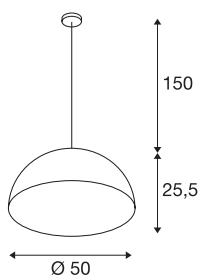

## FORCHINI M PD-1

pendelarmatuur, A60, rond, zwart/goud, Ø 50cm, max. 40W

Het FORCHINI M pendelarmatuur PD-1 is de grotere uitvoering van deze reeks en heeft een lampenkap van aluminium die via een textielkabel met de verchromde plafondrozet is verbonden. Voor de buitenzijde kunt u kiezen tussen een zwarte of witte lakafwerking, voor de binnenzijde hebt u telkens de vrije keuze tussen een zilver- of goudkleurige lakafwerking. Behalve optische aspecten speelt ook het effect van het reflecterende binnenoppervlak op de lichtkleur. De FORCHINI M PD-1 wordt klaar voor rechtstreekse aansluiting op 230V netspanning geleverd.

## TECHNISCHE DATEN

Art.nr.:	155930
Fitting	E27
Aantal fittingen	1
Inclusief lampen	0
Primaire nominale spanning	230V ~50Hz mA/V
Pendellengte	150.0 cm
Hoogte	25.5 cm
Diameter	50.0 cm
Nettogewicht	3.151 kg
Brutogewicht	5.426 kg
IP-code	IP 20
Beschermingsklasse	I
Montage	opbouw
Montagebeschrijving	plafond
Wattage	40 W
Kleur	zwart
BIG WHITE pagina	119