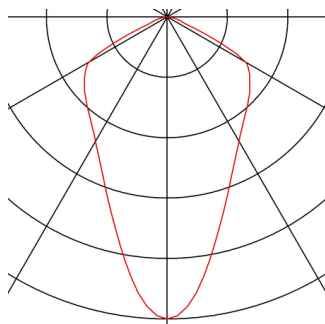

## FORCHINI M PD-1

pendelarmatuur, A60, rond, zwart/goud, Ø 50cm, max. 40W

Het FORCHINI M pendelarmatuur PD-1 is de grotere uitvoering van deze reeks en heeft een lampenkap van aluminium die via een textielkabel met de verchromde plafondrozet is verbonden. Voor de buitenzijde kunt u kiezen tussen een zwarte of witte lakafwerking, voor de binnenzijde hebt u telkens de vrije keuze tussen een zilver- of goudkleurige lakafwerking. Behalve optische aspecten speelt ook het effect van het reflecterende binnenoppervlak op de lichtkleur. De FORCHINI M PD-1 wordt klaar voor rechtstreekse aansluiting op 230V netspanning geleverd.

## TECHNISCHE DATEN

Art.nr.:	155930
Fitting	E27
Aantal fittingen	1
Inclusief lampen	0
Primaire nominale spanning	230V ~50Hz mA/V
Pendellengte	150.0 cm
Hoogte	25.5 cm
Diameter	50.0 cm
Nettogewicht	3.151 kg
Brutogewicht	5.426 kg
IP-code	IP 20
Beschermingsklasse	I
Montage	opbouw
Montagebeschrijving	plafond
Wattage	40 W
Kleur	zwart
BIG WHITE pagina	119