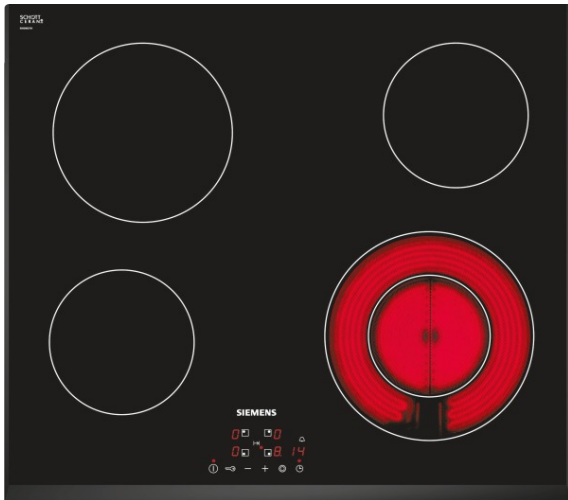

iQ300

ET651BF17E

## Vitrokeramische kookplaat - HighSpeed - 60 cm U-Facette design

De moderne vitrokeramische kookplaat voor meer kookplezier en moeiteloos schoonmaken.

- ✓ Dankzij de touchControl-bediening worden de kookzones door eenvoudige aanraking met de vinger geactiveerd en geregeld.
- ✓ Voldoende plaats voor grote potten en pannen dankzij de variabele kookzone van 21 cm.
- ✓ Met de Kinderbeveiliging worden alle kookzones tegen ongewenst inschakelen beveiligd.
- ✓ Veilig uitschakelen van de kookzone na het einde van de geselecteerde kooktijd dankzij de timer met uitschakelfunctie.

#### Technische Data

Productnaam/ Productfamilie : kookplaat glaskeramiek  
 Uitvoering : Inbouw  
 Energiesoort : Elektrisch  
 Aantal zones dat tegelijk kan worden gebruikt : 4  
 Soort bedieningselementen : easyTouch (timer)  
 Inbouwafmetingen : 39 x 560-560 x 490-500  
 Breedte apparaat (mm) : 592  
 Afmetingen van het toestel (mm) : 39 x 592 x 522  
 Nettogewicht (kg) : 7,0  
 Brutogewicht (kg) : 8,0  
 Indicator restwarmte : Apart  
 Positie bedieningspaneel : Vooraan  
 Materiaal vangschaal : glaskeramisch  
 Kleur oppervlak : zwart  
 Keurmerken : CE, ROSTEST, VDE  
 Lengte elektriciteitsnoer (cm) : 100  
 EAN-code : 4242003614600  
 Aansluitwaarde (W) : 6600  
 Spanning (V) : 220-240  
 Frequentie (Hz) : 60; 50