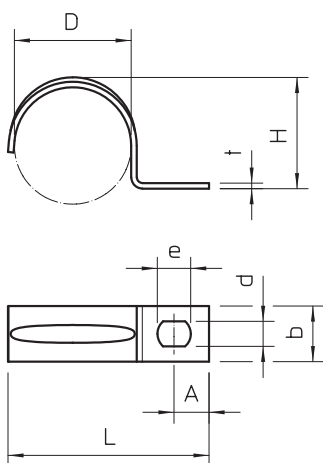

Bevestigingsklem met één voetje voor kabel en buis
 *afmetingen 3 t/m 4 niet voor nagelapparaat geschikt.
 *afmetingen 3 t/m 21 niet voor klinknagelapparaat geschikt.

Type	voor Ø mm	Gat- grootte mm	Materiaal- dikte mm	Verp. Stuk	Gewicht kg/100 st.	Bestelnr.
604 3 G	3	4,5 x 6	0,7	100	0,052	1003038
604 4 G	4	4,5 x 6	0,7	100	0,067	1003046
604 5 G	5	4,5 x 6	0,7	100	0,084	1003054
604 6 G	6	4,5 x 6	0,7	100	0,099	1003062
604 7 G	7	4,5 x 6	0,7	100	0,120	1003070
604 8 G	8	4,5 x 6	0,7	100	0,123	1003089
604 9 G	9	4,5 x 6	0,7	100	0,139	1003097
604 10 G	10	4,5 x 6	0,7	100	0,150	1003100
604 11 G	11	4,5 x 6	1	100	0,270	1003119
604 12 G	12	4,5 x 6	0,7	100	0,240	1003127
604 13 G	13	4,5 x 6	1	100	0,280	1003135
604 16 G	16	4,5 x 6	1	100	0,348	1003178
604 19 G	19	4,5 x 6	1	100	0,411	1003194
604 20 G	20	4,5 x 6	1	100	0,431	1003208
604 21 G	21	4,5 x 6	1	100	0,447	1003216
604 23 G	23	4,5 x 6	1	100	0,490	1003232
604 25 G	25	4,5 x 6	1	100	0,560	1003259
604 28 G	28	4,5 x 6	1	100	0,874	1003283
604 32 G	32	4,5 x 6	1	100	1,420	1003321
604 35 G	35	5,5 x 7	1,5	100	1,355	1003356
604 37 G	37	5,5 x 7	1,5	100	1,567	1003372
604 40 G	40	5,5 x 7	1,5	100	1,860	1003402
604 47 G	47	5,5 x 7	1,5	50	2,484	1003461

St Staal

G galvanisch verzinkt

Afmetingen

Belangrijke afmetingen bevestigingsklem

D	L	H	b	t	d	e	A
mm	mm	mm	mm	mm	mm	mm	mm
3	12	2,4	7	0,7	4,5	6	4
4	14	3,3	7	0,7	4,5	6	4
5	16,5	4,5	7	0,7	4,5	6	5
6	17,5	5,2	8	0,7	4,5	6	5
7	19,5	6,5	8	0,7	4,5	6	5
8	21	7	8	0,7	4,5	6	5,5
9	21,5	8	8	0,7	4,5	6	5,75
10	22	9	8	0,7	4,5	6	5
11	24	10	10	1	4,5	6	5,5
12	27	11	10	0,7	4,5	6	6,5
13	27	11,5	10	1	4,5	6	6
16	31	14,5	10	1	4,5	6	6,5
19	33	17	10	1	4,5	6	6,5
20	35	18	10	1	4,5	6	6,3
21	36	19	10	1	4,5	6	6,3
23	39	21,5	10	1	4,5	6	7
28	45	24,8	15	1	4,5	6	7
35	54	30	14	1,5	5,5	7	8,75
37	56	34	14	1,5	5,5	7	7,5
40	63	38	14	1,5	5,5	7	10,5
47	69	43,8	14	1,5	5,5	7	10