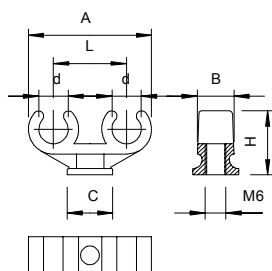

## Sokkel-klembeugel, 2-voudig

Schroefbaar op schroefdraad M6.

Type	Afmetingen	Kleur	Verp. Stuk	Gewicht kg/100 st.	Bestelnr.
2962 2X10	10 + 10	lichtgrijs	100	0,283	2140608
2962 2x16	15/16 + 15/16	lichtgrijs	50	0,809	2140683
2962 2x22	18/22 + 18/22	lichtgrijs	25	1,064	2140721

### Afmetingen

Type	Span- bereik D mm	Afmeting A mm	Afmeting B mm	Afm. C mm	Afme- ting L mm	Afme- ting H mm
2962 2X10	10	40,5	12	Ø 15	24	21
2962 2x16	15-16	57,5	15,5	20 x 33	33	30
2962 2x22	18-22	67	17	22 x 38	38	34