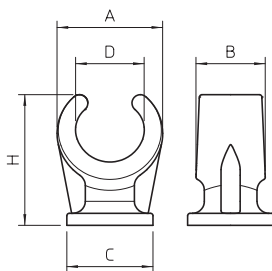

Sokkel-klembeugel, 1-voudig

Schroefbaar op schroefdraad M6.

Type	Afmetingen	Kleur	Verp. Stuk	Gewicht kg/100 st.	Bestelnr.
2962 6 LGR	6	lichtgrijs	100	0,080	2140063
2962 8 LGR	8	lichtgrijs	100	0,106	2140071
2962 10 LGR	10	lichtgrijs	100	0,136	2140101
2962 12 LGR	12	lichtgrijs	100	0,182	2140128
2962 15 LGR	14-15	lichtgrijs	100	0,277	2140152
2962 18 LGR	16-18	lichtgrijs	100	0,377	2140187
2962 22 LGR	19-22	lichtgrijs	50	0,514	2140233
2962 28 LGR	25-28	lichtgrijs	25	0,948	2140284
2962 35 LGR	32-35	lichtgrijs	25	1,295	2140357
2962 42 LGR	40-42	lichtgrijs	25	1,709	2140411

PP Polypropyleen

Afmetingen

Type	Span- bereik D mm	Afmeting A mm	Afmeting B mm	Afmeting C mm	Afmeting H mm
2962 6 LGR	6	11,5	10	13,5	17
2962 8 LGR	8	14	11	14	19
2962 10 LGR	10	16,5	12	15	20,5
2962 12 LGR	12	19	13	16	23
2962 15 LGR	14-15	22	14,5	18	28
2962 18 LGR	16-18	24,5	15,5	20	30
2962 22 LGR	19-22	29,2	17	22	34
2962 28 LGR	25-28	38,8	20	25	41
2962 35 LGR	32-35	47	22	29	51
2962 42 LGR	40-42	54	23	32	58