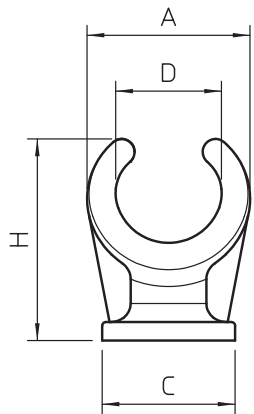

Technische fiche

Sokkel-klembeugel, 1-voudig

Artikelnr. 2140152

Vast te schroeven op schroefdraad M6.

PP Polypropyleen

Stamgegevens

Bestelnr.	2140152
Type	2962 15 LGR
Dimensie	14-15mm
Kleur	lichtgrijs
RAL-nummer	7035
Materiaal	Polypropyleen
Materiaal-afk.	PP
Kleinste verkoopenheid	100,00 Stuk
Gewicht	0,28 kg/100 st.

Technische fiche

Sokkel-klembeugel, 1-voudig

Artikelnr. 2140152

Technische gegevens

Afmeting A	22,00 mm
Afmeting B	14,50 mm
Afmeting C	18,00 mm
Afmeting H	28,00 mm
Aantal kabels/ buizen	1,00
Uitvoering	met één voetje
Type bevestiging	schroefdraadaansluiting
Geschikt in brandbeveiligings- zone	<input type="checkbox"/>
Afmetingen	14-15
Halogeenvrij	<input checked="" type="checkbox"/>
Met kunststof mantel	<input type="checkbox"/>
Spanbereik D	14,00 - 15,00 mm
UV-bestendig	<input type="checkbox"/>