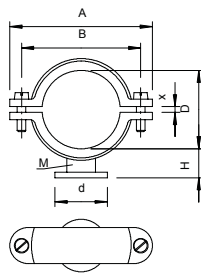

ISO-klem op voetstuk

Schroefbaar op schroefdraad M6.

Type	Span- bereik D mm	Kleur	Verp. Stuk	Gewicht kg/100 st.	Bestelnr.
2960 11 M6 LGR	9-11	lichtgrijs	50	0,549	2130114
2960 12 M6 LGR	12-13	lichtgrijs	50	0,480	2130122
2960 15 M6 LGR	15-17	lichtgrijs	50	0,510	2130157
2960 18 M6 LGR	16,5-18	lichtgrijs	50	0,791	2130181
2960 22 M6 LGR	20,5-22	lichtgrijs	50	0,951	2130211
2960 25 M6 LGR	22,5-25	lichtgrijs	25	1,221	2130254
2960 28 M6 LGR	25,5-28	lichtgrijs	25	1,341	2130289
2960 35 M6 LGR	31,5-35	lichtgrijs	25	1,761	2130351
2960 40 M6 LGR	36,5-40	lichtgrijs	20	3,017	2130408
2960 43 M6 LGR	40,5-43	lichtgrijs	20	3,098	2130432
2960 47 M6 LGR	45,5-47	lichtgrijs	15	4,235	2130475
2960 54 M6 LGR	50,5-54	lichtgrijs	15	4,524	2130548

PS Polystyreen

Afmetingen

Type	Span- bereik D mm	Afmeting A mm	Afmeting B mm	Afm. x mm	Afme- ting H mm	Afm. d mm	Schroef- draad
2960 11 M6 LGR	9-11	35	25	2,2	11,6	17	M6
2960 12 M6 LGR	12-13	35	25	1	10	17	M6
2960 15 M6 LGR	15-17	38	28	0	11,5	18	M6
2960 18 M6 LGR	16,5-18	46	34	2	12	20	M6
2960 22 M6 LGR	20,5-22	50	38	2	14	21	M6
2960 25 M6 LGR	22,5-25	55	43	3	16	23	M6
2960 28 M6 LGR	25,5-28	58	46	3	17,5	24	M6
2960 35 M6 LGR	31,5-35	66	54	4	18,5	28	M6
2960 40 M6 LGR	36,5-40	80	66	4	23	34	M6
2960 43 M6 LGR	40,5-43	80	66	3	21	34	M6
2960 47 M6 LGR	45,5-47	98	82	2	22,5	36	M6
2960 54 M6 LGR	50,5-54	98	82	4	20	36	M6