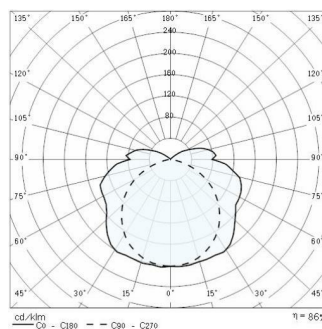

ACRO T8 HF

Bestelnr.	15-00535
Lamphouder:	G13
Lichtbron:	FLUORESCENTIELAMPEN
Vermogen:	2x36 W
Kleur / RAL:	GR-RAL7035 / Grijs RAL7035 / Mat
Beschermingsklasse:	I
IP-waarde:	IP65
IK-J-xxIP:	IK02 0.20J xx0
Power factor:	COSφ ≥ 0,9
EEL:	A2
Optieken:	Symmetrische verspreidende optiek

Omschrijving

- Waterdicht armatuur voor T8-lampen compleet met afscherming, bestaande uit:
- Basis van grijs polyester versterkt met glasvezels, met 9 verschillende kabelingangen
 - Afscherming van methacrylaat, van buiten glad
 - Reflector in gelakt wit plaatstaal, die aan de basis blijft bevestigd voor een eenvoudige installatie
 - Kapklemmen van technopolymeer die aan de behuizing blijven gehaakt (18 W: 6 - 36 W:8 - 58 W:10)
 - Kapklemmen van Rvs

Fotometrische gegevens

Technische tekening

OPTIONELE ACCESSOIRES

ACRO

15-00561
Onverliesbare rvs clips (10)
RVS

2x36 W

90-01765
Spare kap uit acrylaat 2x36 W