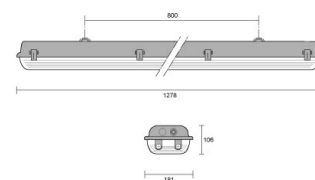

ACRO T8 HF

Bestelnr.	15-00535
Lamphouder:	G13
Lichtbron:	FLUORESCENTIELAMPEN
Vermogen:	2x36 W
Kleur / RAL:	GR-RAL7035 / Grijs RAL7035 / Mat
Beschermingsklasse:	I
IP-waarde:	IP65
IK-J-xxIP:	IK02 0.20J xx0
Power factor:	COSφ ≥ 0,9
EEL:	A2
Optieken:	Symmetrische verspreidende optiek

Omschrijving

- Waterdicht armatuur voor T8-lampen compleet met afscherming, bestaande uit:
- Basis van grijs polyester versterkt met glasvezels, met 9 verschillende kabelingangen
 - Afscherming van methacrylaat, van buiten glad
 - Reflector in gelakt wit plaatstaal, die aan de basis blijft bevestigd voor een eenvoudige installatie
 - Kapklemmen van technopolymeer die aan de behuizing blijven gehaakt (18 W: 6 - 36 W:8 - 58 W:10)
 - Kapklemmen van Rvs

Fotometrische gegevens

Technische tekening

OPTIONELE ACCESSOIRES

ACRO

15-00561
Onverliesbare rvs clips (10)
RVS

2x36 W

90-01765
Spare kap uit acrylaat 2x36 W