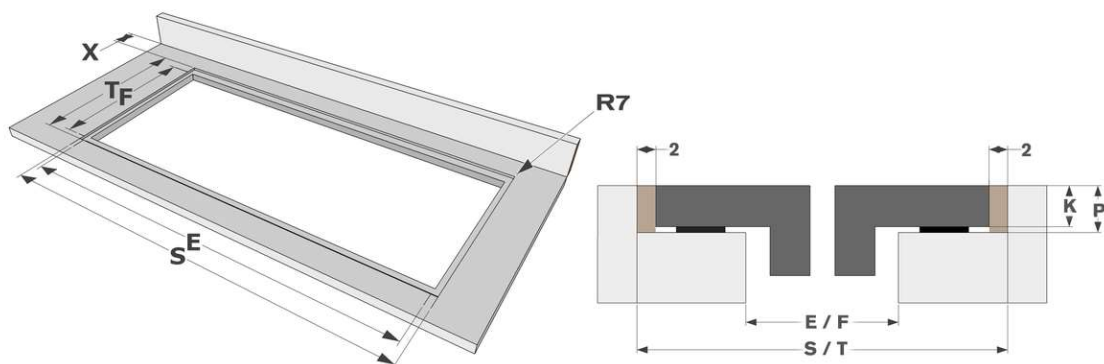

### Afmetingen

▪ Product afmetingen (BxDxH) (mm)	800 x 520 x 51
▪ Uitsnijding werkblad (BxD) (mm)	750 x 490

### Technische eigenschappen

▪ Aansluitwaarde (W)	7400
▪ Elektrische aansluiting	230 V
	230 V / 400 V - 1N / 2N
▪ Frequentie (Hz)	50-60
▪ Netto gewicht (kg)	14

Afmetingen

	A	B	C	D	H
mm	800	520	750	490	51

Opbouw

	E	F	K	P	X
mm	750	490	4	6	50

Vlakkbouw

	E	F	S	T	K	P	X
mm	750	490	804	524	4	6	50

Koken

1700092

Zijprofielen