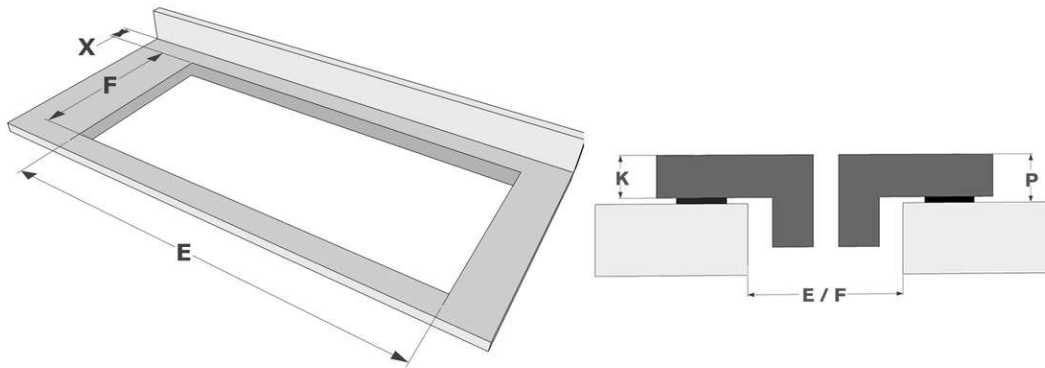

### Afmetingen

▪ Product afmetingen (BxDxH) (mm)	800 x 520 x 51
▪ Uitsnijding werkblad (BxD) (mm)	750 x 490

### Technische eigenschappen

▪ Aansluitwaarde (W)	7400
▪ Elektrische aansluiting	230 V
	230 V / 400 V - 1N / 2N
▪ Frequentie (Hz)	50-60
▪ Netto gewicht (kg)	14

Afmetingen

	A	B	C	D	H
mm	800	520	750	490	51

Opbouw

	E	F	K	P	X
mm	750	490	4	6	50

Vlakkbouw

	E	F	S	T	K	P	X
mm	750	490	804	524	4	6	50

Koken

1700092

Zijprofielen