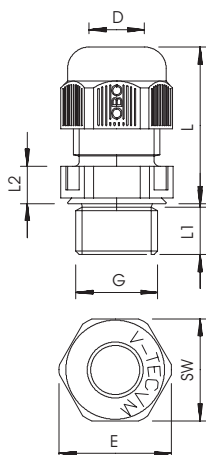

### Afmetingen

Type	Schroefdraad	Afdichtbereik D mm	SW mm	Afm. E mm	Afm. L min. mm	Afm. L max. mm	Afm. L1 mm	Afm. L2 mm	Inst. draaimoment Nm
V-TEC VM12 LGR	M12 x 1,5	3,5-7	15	16,5	18,5	23,5	8	5	2
V-TEC VM16 LGR	M16 x 1,5	4,5-10	20	22	21,5	23,5	8	5	2
V-TEC VM20 LGR	M20 x 1,5	6-13	24	27	23,5	30,5	9	5	3,8
V-TEC VM25 LGR	M25 x 1,5	9-17	29	32	26	35	10	6	5
V-TEC VM32 LGR	M32 x 1,5	15-21	36	41	29	40	11	6	7,5
V-TEC VM40 LGR	M40 x 1,5	16-28	44	50	36	46	11	7	10
V-TEC VM50 LGR	M50 x 1,5	23-35	54	60	43	52	12	8	12
V-TEC VM63 LGR	M63 x 1,5	36-48	67	75	48	60	12	9	15