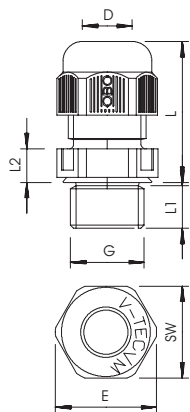

### Stamgegevens

Bestelnr.	2022945
Type	V-TEC VM L16 LGR
Dimensie	M16
Kleur	lichtgrijs
RAL-nummer	7035
Materiaal	Polyamide
Materiaal-afk.	PA
Kleinste verkoopenheid	50,00 Stuk
Gewicht	0,73 kg/100 st.

# Technische fiche

Dopmoerwartel, metrische schroefdraad lang,  
lichtgrijs  
Artikelnr. 2022945

## Technische gegevens

Afmeting E	22,00 mm
Afmeting L min.	20,50 mm
Afmeting L max.	29,50 mm
Afmeting L1	15,00 mm
Afmeting L2	5,00 mm
SW	20,00 mm
Uitvoering	recht
Soort afdichting	Dichtring
Doorbuigbescherming	<input type="checkbox"/>
Afdichtbereik D	4,50 - 10,00 mm
explosie veilig	<input type="checkbox"/>
Wartel voor platte kabel	<input type="checkbox"/>
Voor Ex-zone	zonder
voor Ex-zone gas	zonder
voor Ex-zone stof	zonder
moeilijk ontvlambaar	moeilijk ontvlambaar volgens VDE 0471/DIN 695 deel 2-1, testtemperatuur 650°C
Schroefdraad	M16x1,5
Soort schroefdraad	metrisch
Lengte schroefdraad	15,00 mm
Spoed	1,50 mm
Nominale schroefdraadmaat	16,00
Glasvezelversterkt	<input type="checkbox"/>
Halogeenvrij	<input checked="" type="checkbox"/>
Inst. draaimoment	2,50 Nm
Categorie van de inslaginwerking	A
Categorie van de trektoetsing	3
Meervoudig dichtingsinzetstuk	<input type="checkbox"/>
Met borgmoer	<input type="checkbox"/>
Slagvast	<input type="checkbox"/>
Zeskant hoekmaat	22,00 mm
Beschermingsgraad	IP68
Deelbare wartel	<input type="checkbox"/>
Temperatuurbereik	-20,00 - 65,00 °C
Trektoetsingsmogelijkheid	<input checked="" type="checkbox"/>