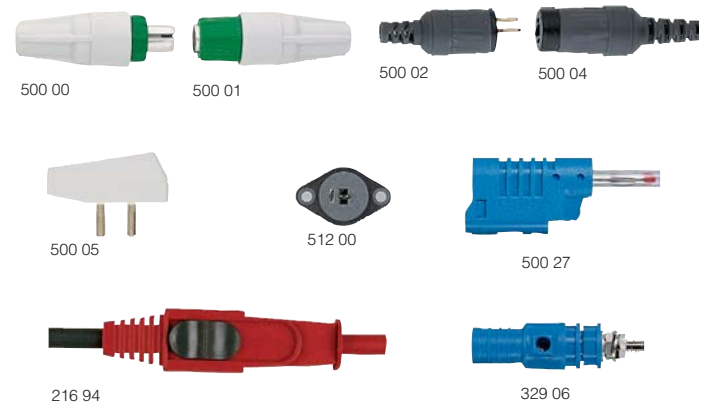

speciale contactstoppen en meetconnectoren

Verp.	Ref.	Speciale contactstoppen
50/500 50/500 50/250 50/250	500 00 500 01 500 09 500 10	Contactstoppen voor TV Coaxiaal mannelijk Ø 9 mm Coaxiaal vrouwelijk Ø 9 mm Coaxiaal mannelijk Ø 9,5 mm Coaxiaal vrouwelijk Ø 9,5 mm
10/200 10/200 10/500	500 02 500 04 512 00	Contactstoppen en contactdozen voor luidspreker Mannelijke contactstoppen volgens DIN 41 529 Vrouwelijke contactstoppen volgens DIN 41 529 Vrouwelijke connector aansluiting met schroefjes Schroefbevestiging
20/400	500 05	Contactstop 2 P - 3 A - ZLS Hartafstand 12 mm mannelijk, pennen Ø 3,6 mm Contactstop met zijdelingse uitgang Overeenstemmende contactdoos hartafstand 12 mm : Mosaic ref. 743 03 (blz. 326)

Meetconnectoren voor laboratoria, uitrusting

Verp.	Ref.	Meetconnectoren voor laboratoria, uitrusting
10/500 10/500 10/500 10/500	500 26 500 27 500 28 500 29	Veiligheidsbanaanstoppen Ø 4 mm 16 A - 750 V Isolerende kabeldoorvoer Intrekbare koker Zwart Blauw Rood Geel Ø 4 Contactstop of draad AR Ø 4 Spanschroef (draad)
5/50 5/50	216 93 216 94	Veiligheidspenen Met intrekbare koker 5 A - 440 V~ Achteraan aansluitmogelijkheid voor banaanstoppen Ø 4 mm Volgens de norm NF C 93-440 Zwart Rood
10/500 10/500 10/500 10/500	329 03 329 06 329 04 329 05	Veiligheidsklemmen met achteraansluiting Ø 4 mm Bescherming tegen toevallig contact Delen onder spanning niet toegankelijk Bovenaan aansluitmogelijkheid voor banaanstoppen Ø 4 mm Laterale aansluiting Ø 2 mm mogelijk via klemming Toegelaten stroomsterkte 32 A Toegekende spanning 1000 V Volgens de norm IEC 1010 (deel 1) Zwart Blauw Rood Groen/Geel Ø 14,5 Ø 9 Ø 6,4 Ø 4 33 Ø 41 21 dikte max. 4 53 M5 7