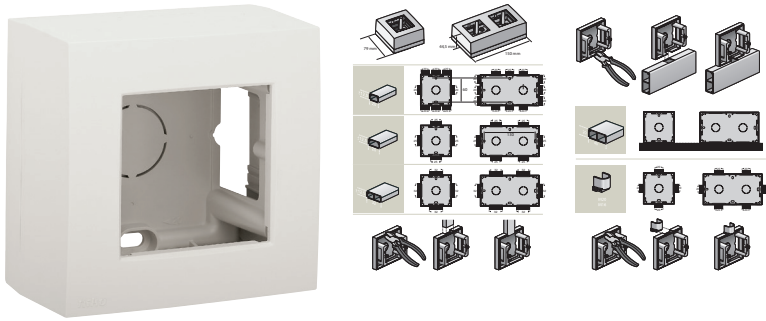

Enkelvoudige opbouwkit

De enkelvoudige opbouwkit met bijgeleverde schroeven is combineerbaar met alle producten uit het Niko inbouwgamma, met uitzondering van de tijdschakelaars, de bewegingsmelders 110° en de wandcontactdoos met overspanningsbeveiliging.

VOLLEDIG APPARAAT

100-80100	Stuks: 10	cream
101-80100	Stuks: 10	white

100-80100

4 year
warranty

Enkelvoudige opbouwkit voor opbouwmontage van 1 inbouwapparaat,
Cream

Deze enkelvoudige opbouwkit wordt gebruikt voor de opbouwmontage van 1 inbouwapparaat. De doos wordt rechtstreeks op de wand gemonteerd en is geschikt voor opbouw van alle types inbouwapparaten, behalve tijdschakelaars, bewegingsmelders 110° en stopcontacten met overspanningsbeveiliging. Kleur: Cream.

101-80100

4 year warranty

Enkelvoudige opbouwkit voor opbouwmontage van 1 inbouwapparaat, White

Deze enkelvoudige opbouwkit wordt gebruikt voor de opbouwmontage van 1 inbouwapparaat. De doos wordt rechtstreeks op de wand gemonteerd en is geschikt voor opbouw van alle types inbouwapparaten, behalve tijdschakelaars, bewegingsmelders 110° en stopcontacten met overspanningsbeveiliging. Kleur: White.