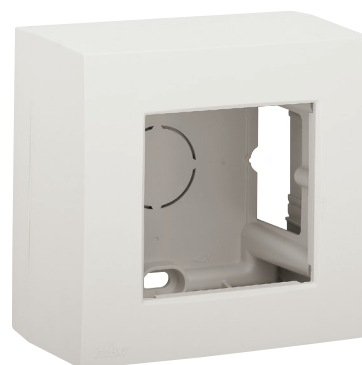

Enkelvoudige opbouwkit

De enkelvoudige opbouwkit met bijgeleverde schroeven is combineerbaar met alle producten uit het Niko inbouwgamma, met uitzondering van de tijdschakelaars, de bewegingsmelders 110° en de wandcontactdoos met overspanningsbeveiliging.

VOLLEDIG APPARAAT

100-80100	Stuks: 10	cream
101-80100	Stuks: 10	white

100-80100

4 year
warranty

Enkelvoudige opbouwkit voor opbouwmontage van 1 inbouwapparaat,
Cream

Deze enkelvoudige opbouwkit wordt gebruikt voor de opbouwmontage van 1 inbouwapparaat. De doos wordt rechtstreeks op de wand gemonteerd en is geschikt voor opbouw van alle types inbouwapparaten, behalve tijdschakelaars, bewegingsmelders 110° en stopcontacten met overspanningsbeveiliging. Kleur: Cream.

101-80100

4 year warranty

Enkelvoudige opbouwkit voor opbouwmontage van 1 inbouwapparaat, White

Deze enkelvoudige opbouwkit wordt gebruikt voor de opbouwmontage van 1 inbouwapparaat. De doos wordt rechtstreeks op de wand gemonteerd en is geschikt voor opbouw van alle types inbouwapparaten, behalve tijdschakelaars, bewegingsmelders 110° en stopcontacten met overspanningsbeveiliging. Kleur: White.