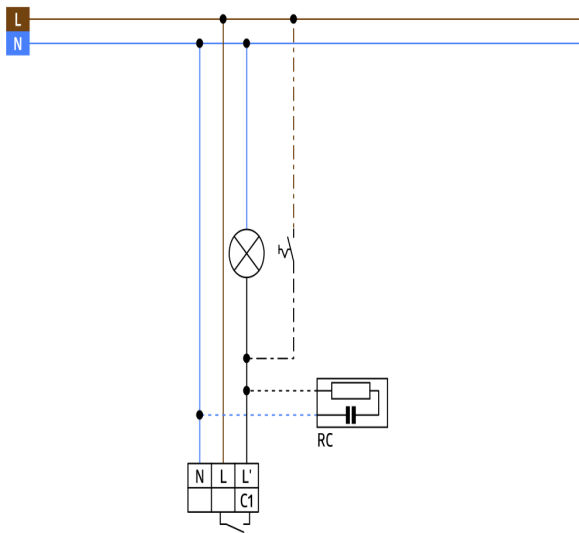

Technische gegevens

Spanning:	110 - 240 V AC 50 / 60 Hz
Afmetingen:	OB= Ø 109 x 65 mm IB= Ø 106 x 90 mm VZ= Ø 106 x 76 mm
Typisch verbruik:	ca. 0,5 W
Detectiebereik:	horizontaal 360° (Plafondmontage)
Reikwijdte:	max. Ø 24 m dwars max. Ø 8 m frontaal max. Ø 6,4 m zittend

Detectiezone voor dwars langs de melder lopen:	450 m ² / 2,5 m montagehoogte
Montagehoogte min./max./aanbevolen:	2 m / 5 m / 2,5 m
Beschermingsgraad/-klasse:	OB= IP44 / Klasse II IB= IP23 / Klasse II VZ= IP20 / Klasse II
Omgevingstemperatuur:	-25 °C tot +50 °C
Behuizing:	UV- bestendig polycarbonaat
Kanaal 1 (lichtsturing)	
Schakelvermogen:	2300 W, cos φ = 1 1150 VA, cos φ = 0,5 300 W LED max. inschakelstroom I _p (20 ms) = 165 A max. inschakelstroom I _p (200 μs) = 800 A
Contacttype:	1x μ-contact, maakcontact/NO met wolframvoorloopcontact
Nalooptijd:	15 s - 30 min, impuls
Inschakeldrempel:	10 - 2000 Lux

Afmetingen 92151

Afmetingen 92149

Afmetingen 92144

Detectie bereik

- 1: Dwars langs de melder lopen
- 2: Frontaal naar de melder lopen
- 3: Zittende activiteit

Schakelschema

© 2022 B.E.G. Brück Electronic GmbH