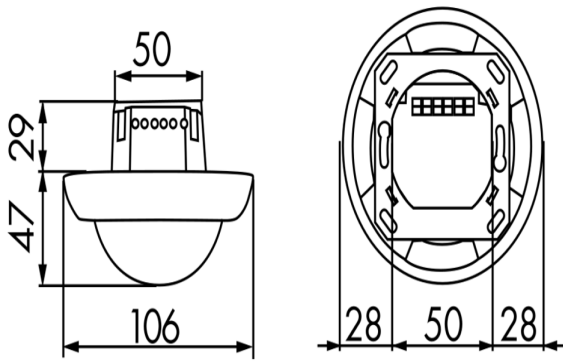

Technische gegevens

Spanning:	110 - 240 V AC 50 / 60 Hz
Afmetingen:	OB= Ø 109 x 65 mm IB= Ø 106 x 90 mm VZ= Ø 106 x 76 mm
Typisch verbruik:	ca. 0,5 W
Detectiebereik:	horizontaal 360° (Plafondmontage)
Reikwijdte:	max. Ø 24 m dwars max. Ø 8 m frontaal max. Ø 6,4 m zittend

Detectiezone voor dwars langs de melder lopen:	450 m ² / 2,5 m montagehoogte
Montagehoogte min./max./aanbevolen:	2 m / 5 m / 2,5 m
Beschermingsgraad/-klasse:	OB= IP44 / Klasse II IB= IP23 / Klasse II VZ= IP20 / Klasse II
Omgevingstemperatuur:	-25 °C tot +50 °C
Behuizing:	UV- bestendig polycarbonaat
Kanaal 1 (lichtsturing)	
Schakelvermogen:	2300 W, cos φ = 1 1150 VA, cos φ = 0,5 300 W LED max. inschakelstroom I _p (20 ms) = 165 A max. inschakelstroom I _p (200 μs) = 800 A
Contacttype:	1x μ-contact, maakcontact/NO met wolframvoorloopcontact
Nalooptijd:	15 s - 30 min, impuls
Inschakeldrempel:	10 - 2000 Lux

Afmetingen 92151

Afmetingen 92149

Afmetingen 92144

Detectie bereik

- 1: Dwars langs de melder lopen
- 2: Frontaal naar de melder lopen
- 3: Zittende activiteit

Schakelschema

© 2022 B.E.G. Brück Electronic GmbH