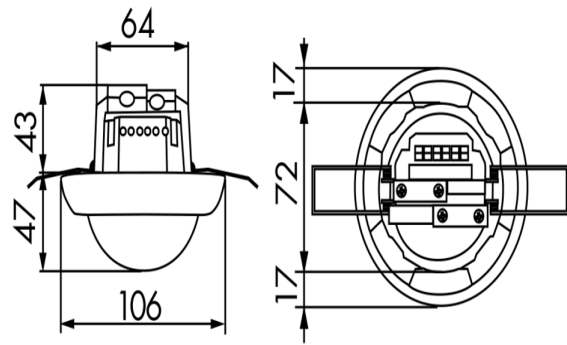

Technische gegevens

Spanning:	110 - 240 V AC 50 / 60 Hz
Afmetingen:	OB= Ø 109 x 65 mm IB= Ø 106 x 90 mm VZ= Ø 106 x 76 mm
Typisch verbruik:	ca. 0,5 W
Detectiebereik:	horizontaal 360° (Plafondmontage)
Reikwijdte:	max. Ø 24 m dwars max. Ø 8 m frontaal max. Ø 6,4 m zittend

Detectiezone voor dwars langs de melder lopen:	450 m ² / 2,5 m montagehoogte
Montagehoogte min./max./aanbevolen:	2 m / 5 m / 2,5 m
Beschermingsgraad/-klasse:	OB= IP44 / Klasse II IB= IP23 / Klasse II VZ= IP20 / Klasse II
Omgevingstemperatuur:	-25 °C tot +50 °C
Behuizing:	UV- bestendig polycarbonaat
Kanaal 1 (lichtsturing)	
Schakelvermogen:	2300 W, cos φ = 1 1150 VA, cos φ = 0,5 300 W LED max. inschakelstroom I _p (20 ms) = 165 A max. inschakelstroom I _p (200 μs) = 800 A
Contacttype:	1x μ-contact, maakcontact/NO met wolframvoorloopcontact
Nalooptijd:	15 s - 30 min, impuls
Inschakeldrempel:	10 - 2000 Lux

Afmetingen 92151

Afmetingen 92149

Afmetingen 92144

Detectie bereik

- 1: Dwars langs de melder lopen
- 2: Frontaal naar de melder lopen
- 3: Zittende activiteit

Schakelschema

© 2022 B.E.G. Brück Electronic GmbH