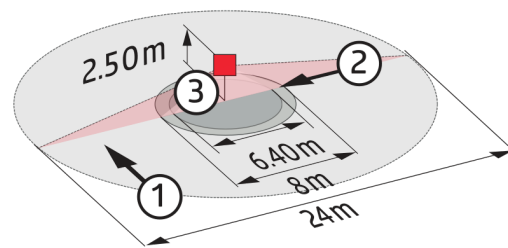

Technische gegevens

Spanning:	110 - 240 V AC 50 / 60 Hz
Afmetingen:	OB= Ø 109 x 65 mm IB= Ø 106 x 90 mm VZ= Ø 106 x 76 mm
Typisch verbruik:	ca. 0,5 W
Detectiebereik:	horizontaal 360° (Plafondmontage)
Reikwijdte:	max. Ø 24 m dwars max. Ø 8 m frontaal max. Ø 6,4 m zittend

Detectiezone voor dwars langs de melder lopen:	450 m ² / 2,5 m montagehoogte
Montagehoogte min./max./aanbevolen:	2 m / 5 m / 2,5 m
Beschermingsgraad/-klasse:	OB= IP44 / Klasse II IB= IP23 / Klasse II VZ= IP20 / Klasse II
Omgevingstemperatuur:	-25 °C tot +50 °C
Behuizing:	UV- bestendig polycarbonaat
Kanaal 1 (lichtsturing)	
Schakelvermogen:	2300 W, cos φ = 1 1150 VA, cos φ = 0,5 300 W LED max. inschakelstroom I _p (20 ms) = 165 A max. inschakelstroom I _p (200 μs) = 800 A
Contacttype:	1x μ-contact, maakcontact/NO met wolframvoorloopcontact
Nalooptijd:	15 s - 30 min, impuls
Inschakeldrempel:	10 - 2000 Lux

Afmetingen 92151

Afmetingen 92149

Afmetingen 92144

Detectie bereik

- 1: Dwars langs de melder lopen
- 2: Frontaal naar de melder lopen
- 3: Zittende activiteit

Schakelschema

© 2022 B.E.G. Brück Electronic GmbH