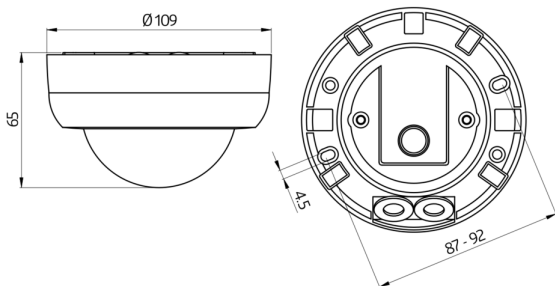

Technische gegevens

Spanning:	110 - 240 V AC 50 / 60 Hz
Afmetingen:	OB= Ø 109 x 65 mm IB= Ø 106 x 90 mm VZ= Ø 106 x 76 mm
Typisch verbruik:	ca. 0,5 W
Detectiebereik:	horizontaal 360° (Plafondmontage)
Reikwijdte:	max. Ø 24 m dwars max. Ø 8 m frontaal max. Ø 6,4 m zittend

Detectiezone voor dwars langs de melder lopen:	450 m ² / 2,5 m montagehoogte
Montagehoogte min./max./aanbevolen:	2 m / 5 m / 2,5 m
Beschermingsgraad/-klasse:	OB= IP44 / Klasse II IB= IP23 / Klasse II VZ= IP20 / Klasse II
Omgevingstemperatuur:	-25 °C tot +50 °C
Behuizing:	UV- bestendig polycarbonaat
Kanaal 1 (lichtsturing)	
Schakelvermogen:	2300 W, cos φ = 1 1150 VA, cos φ = 0,5 300 W LED max. inschakelstroom I _p (20 ms) = 165 A max. inschakelstroom I _p (200 μs) = 800 A
Contacttype:	1x μ-contact, maakcontact/NO met wolframvoorloopcontact
Nalooptijd:	15 s - 30 min, impuls
Inschakeldrempel:	10 - 2000 Lux

Afmetingen 92151

Afmetingen 92149

Afmetingen 92144

Detectie bereik

- 1: Dwars langs de melder lopen
- 2: Frontaal naar de melder lopen
- 3: Zittende activiteit

Schakelschema

© 2022 B.E.G. Brück Electronic GmbH