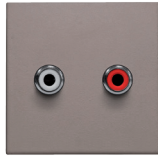

104-69716

4 year
warranty

Afwerkingsset met 2 cinch-audioaansluitingen, ook voor inbouw in installatiekanalen, greige

Afwerkingsset voor audio met twee cinch-aansluitingen. Afwerkingskleur: greige.

Afwerkingsset met 2 cinch-audioaansluitingen, ook voor inbouw in installatiekanalen, greige. De centraalplaat wordt in een inbouwraam 45 x 45 mm geklikt en moet steeds met de 'TOP pijl' (onuitwisbaar aangebracht op de achterzijde van de centraalplaat) naar boven gericht gemonteerd worden. De centraalplaat is voorzien van een witte en een rode cinch-connector die langs de achterzijde aangesloten worden via twee connectorblokken. Elke connectorblok is voorzien van kooiklemmen met onverliesbare schroeven. De schroeven hebben een sleufkop (sleuf 0,6 x 3,5 mm). Tevens heeft elke schroef een schroevendraaiergeleiding die voorkomt dat de schroevendraaier van de schroefkop glijdt. De demontage gebeurt eenvoudig door het lostrekken van de centraalplaat van de sokkel.

- Materiaal centraalplaat: De centraalplaat is vervaardigd uit vormvaste polycarbonaat + asa en gelakt.
- Kleur: greige (in de massa gekleurd, bij benadering NCS S5005-Y50R).
- De kunststofdelen van de centraalplaat zijn zelfdovend (voldoen aan een gloeidraadproef van 650 °C) en zijn halogeenvrij.