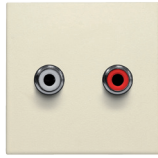

Afwerkingsset voor audio met twee cinch-aansluitingen. Afwerkingskleur: cream.

Afwerkingsset met 2 cinch-audioaansluitingen, ook voor inbouw in installatiekanalen, cream. De centraalplaat wordt in een inbouwraam 45 x 45 mm geklikt en moet steeds met de 'TOP pijl' (onuitwisbaar aangebracht op de achterzijde van de centraalplaat) naar boven gericht gemonteerd worden. De centraalplaat is voorzien van een witte en een rode cinch-connector die langs de achterzijde aangesloten worden via twee connectorblokken. Elke connectorblok is voorzien van kooiklemmen met onverliesbare schroeven. De schroeven hebben een sleufkop (sleuf 0,6 x 3,5 mm). Tevens heeft elke schroef een schroevendraaiergeleiding die voorkomt dat de schroevendraaier van de schroefkop glijdt. De demontage gebeurt eenvoudig door het lostrekken van de centraalplaat van de sokkel.