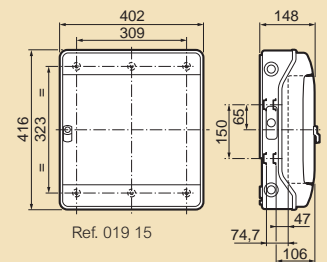

Kasten 18 modules per rij

■ Kenmerken

Capaciteit van de aardingsklemmenblokken per kast

Ref.	Aantal schroefklemmen 1,5-16 mm²	Aardingsklemmenblok	
		Ref.	Kooiklemmen 6 tot 25 mm² | Auto. klemmen 1,5 tot 4 mm²
017 02	4	019 11	3 | 12
017 04	4	019 12	4 | 24
017 06	4	019 13	7 | 36
017 08	8	019 15	7 | 36
		019 16	8 | 48

Aantal wartelingangen

Ref.	PG nummer							
	11	11-16	16	16-21	21	21-29	16-21-29	21-29-36
	Diameter (mm)							
	19	19-23	23	23-29	29	29-38	23-29-38	29-38-48
017 02	-	-	1	-	1	-	-	-
017 04	-	-	2	1	-	-	-	-
017 06	2	2	1	-	-	-	-	-
017 08	2	-	2	-	-	-	1	-
019 11/12/13	3	4	7	1	-	2	-	-
019 15/16	4	-	12	2	-	2	-	1

Aantal bijgeleverde kabeldoorvoeren

Ref.	Kabeldoorvoeren		
	Ref. 919 03 kabels Ø 5 tot 18 mm	Ref. 919 05 kabels Ø 6 tot 22 mm	Ref. 919 06 kabels Ø 6 tot 28 mm
017 02	2	1	-
017 04	2	1	-
017 06	4	2	-
017 08	5	2	1
019 11	6	2	2
019 12	11	3	2
019 13	16	4	2

Capaciteit van de bijgeleverde afdekstrips

Ref.	Aantal afdekstrips van 5 modules
019 11	1
019 12	1
019 13	2
019 15	1
019 16	2