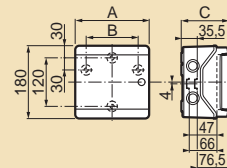

Verp.	Ref.	Grijze afdekstrips RAL 7035	
20	016 61	Scheidbaar per module en halve module 5 modules	
10	016 65	18 modules	

Wartels (blz. 250)

wandkasten Plexo

afmetingen, technische kenmerken

■ Afmetingen

Kasten 2 tot 8 modules