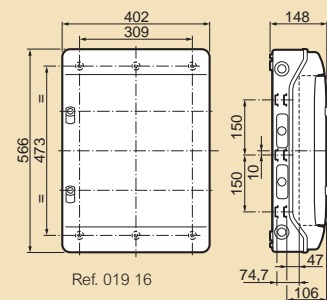

Kasten 18 modules per rij

■ Kenmerken

Capaciteit van de aardingsklemmenblokken per kast

Ref.	Aantal schroefklemmen 1,5-16 mm²	Aardingsklemmenblok	
		Ref.	Kooiklemmen 6 tot 25 mm² | Auto. klemmen 1,5 tot 4 mm²
017 02	4	019 11	3 | 12
017 04	4	019 12	4 | 24
017 06	4	019 13	7 | 36
017 08	8	019 15	7 | 36
		019 16	8 | 48

Aantal wartelingangen

Ref.	PG nummer							
	11	11-16	16	16-21	21	21-29	16-21-29	21-29-36
	Diameter (mm)							
	19	19-23	23	23-29	29	29-38	23-29-38	29-38-48
017 02	-	-	1	-	1	-	-	-
017 04	-	-	2	1	-	-	-	-
017 06	2	2	1	-	-	-	-	-
017 08	2	-	2	-	-	-	1	-
019 11/12/13	3	4	7	1	-	2	-	-
019 15/16	4	-	12	2	-	2	-	1

Aantal bijgeleverde kabeldoorvoeren

Ref.	Kabeldoorvoeren		
	Ref. 919 03 kabels Ø 5 tot 18 mm	Ref. 919 05 kabels Ø 6 tot 22 mm	Ref. 919 06 kabels Ø 6 tot 28 mm
017 02	2	1	-
017 04	2	1	-
017 06	4	2	-
017 08	5	2	1
019 11	6	2	2
019 12	11	3	2
019 13	16	4	2

Capaciteit van de bijgeleverde afdekstrips

Ref.	Aantal afdekstrips van 5 modules
019 11	1
019 12	1
019 13	2
019 15	1
019 16	2