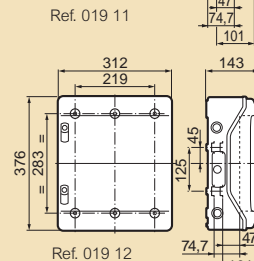

Kasten 12 modules per rij