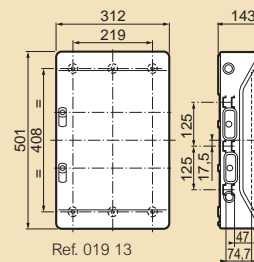

Kasten 12 modules per rij