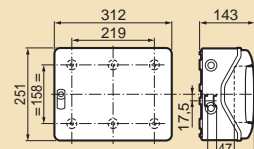

Kasten 12 modules per rij