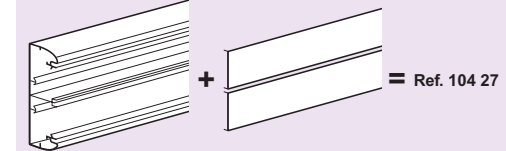

Verpakkingen

Ref.	Verp.	Lengte
104 27	6*	2 m
104 28	4*	2 m
104 32	4*	2 m
104 33	4*	2 m
104 72	24*	2 m
104 73	18*	2 m
105 21	10*	2 m
105 24	4*	2 m
105 80	12*	2 m
105 82	12*	2 m
105 83	24*	2 m
106 02	10	10
106 03	10	10
106 06	5	5
106 07	5	5
106 22	10	10
106 23	10	10
106 35	5	5
106 36	5	5
106 38	5	5
106 50	5	5
106 81	50	50
106 86	50	50
106 89	20	20
106 91	5	5
106 92	5	5
106 96	20	20
107 03	10	10
107 05	5	5
107 06	5	5
107 33	10	10
107 35	10	10
107 36	5	5
107 37	5	5
107 38	5	5
107 89	5	5
107 90	5	5
107 95	5	5
108 01	10	10
108 04	5	5
109 00	10	10
109 14	5	5
109 17	10	10
109 21	20	20
109 24	5	5
109 25	5	5
109 27	10	10
109 34	5	5
109 41	5	5
109 61	5	5
109 65	5	5
109 81	100	100
308 81	10	10
749 12	10	10
749 13	10	10
749 22	10	10
749 23	10	10

Mosaic DLP contactdozen

Rechte openingen

741 92	10	
741 93	10	
741 81	10	
749 34	5	

Schuine openingen 45°

749 10	10	
749 20	10	

Rechte openingen

741 94	10	
741 95	10	
741 85	10	
749 35	5	

Schuine openingen 45°

749 11	10	
749 21	10	

Afsnijbare tussenafdichting

304 18	10*	5 m

Klemmenafscherming

898 07	10	

(*): aantal lengtes

DLP design kabelgoot 50 x 150

Voordelen van de DLP design kabelgoot "speciaal Mosaic" 50 x 150 mm

1 Kabelgoot, scheidingsschot en deksel geleverd onder één referentie

De DLP "speciaal Mosaic" kabelgoot 50 x 150 mm is geleverd met deksels en geïntegreerd scheidingsschot voor een tijdswinst bij het bestellen en tijdens de installatie. U ontvangt op hetzelfde moment op uw werf de kabelgoot en de deksels : het plaatsen gaat vlugger