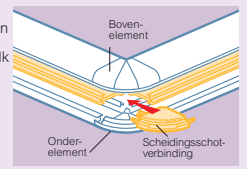

1. Plaats op het profiel de onder- en bovenkant van de hoek
2. Plaats de scheidingsschotverbinding

3 Het soepele deksel klikt nu op de drie elementen die de hoek vormen