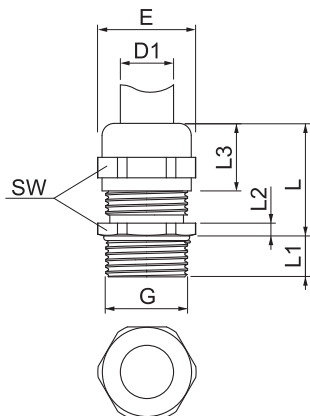

Technische fiche

Dopmoerwartel, metrische schroefdraad lang,
vernikkeld
Artikelnr. 2086123

Robuuste wartel met metrische schroefdraad conform IEC 423 in dopmoermodel voor hoge afdichtingseisen. Trekcontlasting, torsiebeveiliging en afdichting over het volledige spanbereik. Voor behuizingen met grotere wanddikte, in combinatie met tegenmoer. Dichtring van neopreen. Kleminzet van polyamide. Met voorgemonteerde afdichtring op schroefdraad, VDE-getest conform DIN EN 50262, beschermingsgraad IP68 bij 5 bar/1 uur.

Met lang schroefdraad.

* Prijzen volgens DEL-lijst.

CuZn	Messing
N	vernikkeld

Stamgegevens

Bestelnr.	2086123
Type	V-TEC VM LM20 MS
Dimensie	M20
Materiaal	Messing
Materiaal-afk.	CuZn
Oppervlak	vernikkeld
Oppervlak afk.	N
Kleinste verkoopenheid	25,00 Stuk
Gewicht	3,36 kg/100 st.

Technische fiche

Dopmoerwartel, metrische schroefdraad lang,
vernikkeld

Artikelnr. 2086123

Technische gegevens

Afmeting E	24,00 mm
Afmeting L max.	27,00 mm
Afmeting L1	10,00 mm
Afmeting L2	3,50 mm
Afmeting L3	16,50 mm
SW	22,00 mm
Uitvoering	recht
Soort afdichting	Dichtring
Doorbuigbescherming	<input type="checkbox"/>
Afdichtbereik D	9,00 - 13,00 mm
explosie veilig	<input type="checkbox"/>
Wartel voor platte kabel	<input type="checkbox"/>
Voor Ex-zone	zonder
Schroefdraad	M20 x 1,5
Soort schroefdraad	metrisch
Lengte schroefdraad	10,00 mm
Glasvezelversterkt	<input type="checkbox"/>
Halogenvrij	<input type="checkbox"/>
Meervoudig dichtingsinzetstuk	<input type="checkbox"/>
Met borgmoer	<input type="checkbox"/>
Slagvast	<input type="checkbox"/>
Beschermingsgraad	IP68
Temperatuurbereik	-20,00 - 100,00 °C
Treklastingsmogelijkheid	<input checked="" type="checkbox"/>