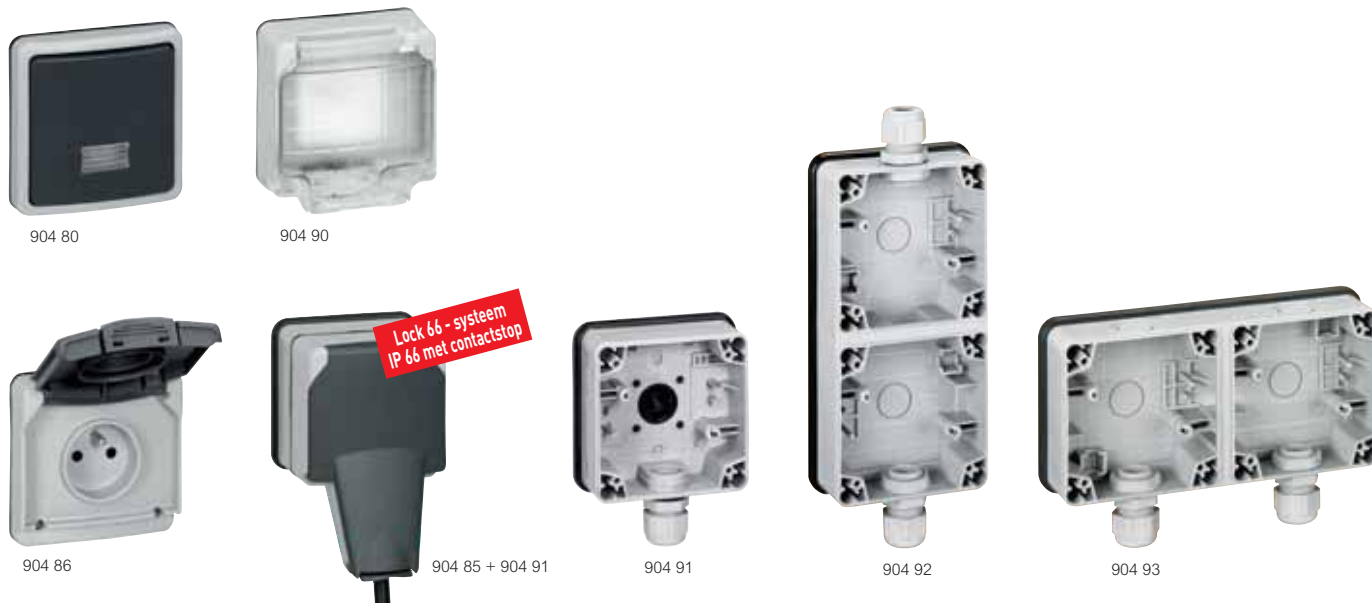

Plexo 66 samenstelbaar

schakelaars, drukknop, contactdozen, Mosaic aanpassers, dozen en toebehoren

Goedkeuringen (blz. 684)

IP 66 - IK 08 - Grijs RAL 7016/T 029
 Mechanismen geleverd zonder doos
 Worden geplaatst in dozen hiernaast vermeld
 Geleverd met open klemmen
 Gemengde, onverliesbare schroeven in inox

Verp.	Ref.	Schakelaars en drukknop - 250 V~
6/60	904 80	Schakelaar 10 A Wisselschakelaar
2/20	904 84	Tweepolige wisselschakelaar met verklikker Wordt verlicht met lamp ref. 899 01/02/06/07 (zie hiernaast)
2/20	904 82	Drukknop 6 A Drukknop met verklikker Wordt verlicht met lamp ref. 899 01/02/06/07 (zie hiernaast)

Verp.	Ref.	Contactdozen 10/16 A - 250 V~
6/60	904 86	Voor rechte of haakse contactstoppen 10/16 A Met veiligheid Met klapdeksel 2 P + A
1/10	904 85	Met IP 66 klapdeksel voor ingesloten contactstop 2 P + A Uitgerust met het "lock 66" systeem dat de contactstop insluit zodat de IP behouden blijft Voor het monteren van een contactdoos naast een andere contactdoos met ingesloten contactstop in een dubbele verdeeldoos : contacteer ons

Verp.	Ref.	Mosaic aanpasser
2/20	904 90	Voor Mosaic mechanismen Wordt bevestigd op een enkelvoudige verdeeldoos ref. 904 91 (zie hiernaast) Aanpasser voor 2 Mosaic modules

Verp.	Ref.	Verdeeldozen
		IP 66 - IK 08 Voor samenstelbare mechanismen Plexo 66 (zie hiernaast) of de Mosaic aanpasser ref. 904 90 Geleverd met wartelinvoer M20 (ISO)
6/60	904 91	1 mechanisme Geleverd met afsluitdop
5/25	904 92	2 verticale mechanismen Afmetingen : 97 x 192 x 42 mm (breedte x lengte x diepte) Indien waterdichte afsluitdoppen nodig zijn : bestel ref. 980 43 et 979 43
5/25	904 93	2 horizontale mechanismen Afmetingen : 192 x 97 x 42 mm (breedte x lengte x diepte) Indien waterdichte afsluitdoppen nodig zijn : bestel ref. 980 43 et 979 43