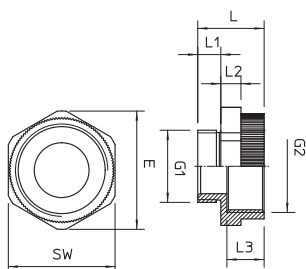

Vergrotingstussenstukken, metrische schroefdraad

Vergrotingstussenstukken, metrisch binnen- en -buitendraad.

Type	Schroefdraad		Kleur	Verp. Stuk	Gewicht kg/100 st.	Bestelnr.
	buiten	binnen				
107 E M 12-16 PA	M12	M16	lichtgrijs	50	0,300	2031450
107 E M 16-20 PA	M16	M20	lichtgrijs	50	0,380	2031451
107 E M 20-25 PA	M20	M25	lichtgrijs	50	0,630	2031452
107 E M 25-32 PA	M25	M32	lichtgrijs	50	0,970	2031453
107 E M 32-40 PA	M32	M40	lichtgrijs	25	1,300	2031454

PA Polyamide

Afmetingen

Belangrijke afmetingen vergrotingstussenstukken

G1	G2	SW	E	L	L1	L2	L3	D
M12	M16	20	22	20,6	8	5	11,2	7,2
M16	M20	24	26,6	20,6	8	5	11	11,3
M20	M25	30	33	21	8	6	10,8	15
M25	M32	37	41	22,7	8	7	12,5	19
M32	M40	45	49,5	25	10	7	12,5	26,4