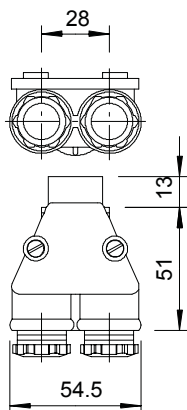

Technische fiche

Tweelingwartel, metrische schroefdraad, lichtgrijs

Artikelnr. 2024063

Beschermingsgraad IP54, met afneembare deksel van polystyreen en 2 schroefdraadafdichtingsringen van polyethyleen.
Met aansluitschroefdraad M20 x 1,5,
2 halve schroefverbindingen PG 13,5 voor kabeldiameter 6,5-10,5 mm.

UF Duroplast, Aminoplast type 131.5

Extra productbeschrijving 1 | 113/M20: met aansluitdraad M20 x 1,5,2 drukschroeven Pg 13,5 voor kabeldiameter 6,5-10,5 mm.

Stamgegevens

Bestelnr.	2024063
Type	113 M20 LGR
Dimensie	M20
Kleur	lichtgrijs
RAL-nummer	7035
Materiaal	Duroplast, Aminoplast type 131.5
Materiaal-afk.	UF
Kleinste verkoopenheid	5,00 Stuk
Gewicht	3,70 kg/100 st.

Technische fiche

Tweelingwartel, metrische schroefdraad, lichtgrijs

Artikelnr. 2024063

Technische gegevens

Uitvoering	recht
Doorbuigbescherming	<input type="checkbox"/>
Afdichtbereik D	6,50 - 10,50 mm
explosie veilig	<input type="checkbox"/>
Wartel voor platte kabel	<input type="checkbox"/>
Voor Ex-zone	zonder
moelijk ontvlambaar	moelijk ontvlambaar volgens VDE 0471/DIN 695 deel 2-1, testtemperatuur 650°C
Schroefdraad	M 20 x 1,5
Soort schroefdraad	metrisch
Glasvezelversterkt	<input type="checkbox"/>
Halogenvrij	<input checked="" type="checkbox"/>
Meervoudig dichtingsinzetstuk	<input type="checkbox"/>
Met borgmoer	<input type="checkbox"/>
Slagvast	<input type="checkbox"/>
Beschermingsgraad	IP54
Deelbare wartel	<input type="checkbox"/>
Treklastingsmogelijkheid	<input type="checkbox"/>