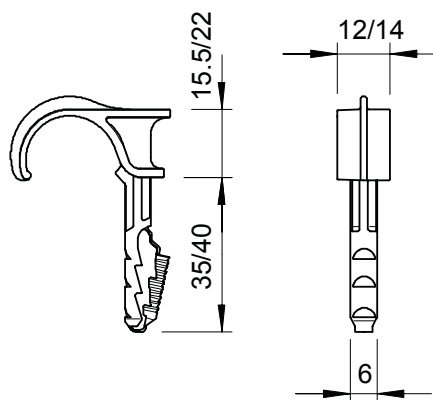

PA Polyamide

Stamgegevens

Bestelnr.	2197804
Type	1974 16-23
Dimensie	16-23mm
Kleur	lichtgrijs
RAL-nummer	7035
Materiaal	Polyamide
Materiaal-afk.	PA
Kleinste verkoopseenheid	100,00 Stuk
Gewicht	0,26 kg/100 st.

Technische fiche

Enkelvoudige plugklem

Artikelnr. 2197804

Technische gegevens

Uitvoering	met één voetje
Uitvoering	met één voetje
Aantal kabels/ buizen	1,00
Type bevestiging	Steekbevestiging
Type bevestiging	insteekbevestiging
Boorgatdiepte	40,00 mm
Boringsdiameter	6,00 mm
Halogeenvrij	<input checked="" type="checkbox"/>
Spanbereik D	16,00 - 23,00 mm