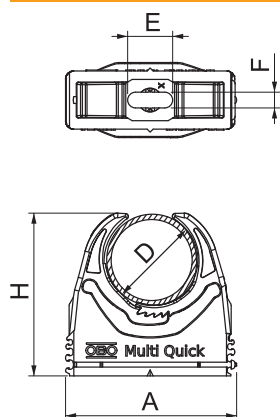

Technische fiche

Multi-Quick-klem, metrisch

Artikelnr. 2153734

Oppervlakteklem voor montage van metrische leidingen en Quick-Pipe elektrische installatieleiding. Flexibel klembereik van enkele millimeters. Universele montagemogelijkheden aan wanden en plafonds, zowel binnen als buiten. Buismontage zonder gereedschap. Koppelbaar met OBO Quick- of starQuick-klemmen.

PA Polyamide

Stamgegevens

Bestelnr.	2153734
Type	M-Quick M32 LGR
Dimensie	25-32mm
Kleur	lichtgrijs
RAL-nummer	7035
Materiaal	Polyamide
Materiaal-afk.	PA
Kleinste verkoopenheid	50 Stuk
Gewicht	1,39 kg/100 st.

Technische gegevens

Afmeting A	43,00 mm
Afmeting B	15,50 mm
Afmeting E	8,00 mm
Afmeting F	4,10 mm
Afmeting H	46,00 mm
Afmeting h	7,00 mm
Rijgbaar	<input checked="" type="checkbox"/>
Aantal kabels/buizen	1
Uittrekwaarden	60 N
Type bevestiging	Schroefgat
moelijk ontvlambaar	volgens VDE 0471/DIN 695 deel 2-1, testtemperatuur 650°C
Gesloten	<input type="checkbox"/>
Halogeenvrij	<input checked="" type="checkbox"/>
Met inlage	<input type="checkbox"/>
Klemmontage	Doorvoergat, schroefbaar op M6 schroefdraad
Borgsysteem	<input checked="" type="checkbox"/>
Spanbereik D	25,00 - 32,00 mm
UV-bestendig	<input type="checkbox"/>