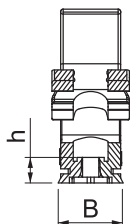

Technische fiche

Multi-Quick-klem, metrisch

Artikelnr. 2153734

Oppervlakteklem voor montage van metrische leidingen en Quick-Pipe elektrische installatieleiding. Flexibel klembereik van enkele millimeters. Universele montagemogelijkheden aan wanden en plafonds, zowel binnen als buiten. Buismontage zonder gereedschap. Koppelbaar met OBO Quick- of starQuick-klemmen.

PA Polyamide

Stamgegevens

Bestelnr.	2153734
Type	M-Quick M32 LGR
Dimensie	25-32mm
Kleur	lichtgrijs
RAL-nummer	7035
Materiaal	Polyamide
Materiaal-afk.	PA
Kleinste verkoopenheid	50 Stuk
Gewicht	1,39 kg/100 st.

Technische gegevens

Afmeting A	43,00 mm
Afmeting B	15,50 mm
Afmeting E	8,00 mm
Afmeting F	4,10 mm
Afmeting H	46,00 mm
Afmeting h	7,00 mm
Rijgbaar	<input checked="" type="checkbox"/>
Aantal kabels/buizen	1
Uittrekwaarden	60 N
Type bevestiging	Schroefgat
moelijk ontvlambaar	volgens VDE 0471/DIN 695 deel 2-1, testtemperatuur 650°C
Gesloten	<input type="checkbox"/>
Halogeenvrij	<input checked="" type="checkbox"/>
Met inlage	<input type="checkbox"/>
Klemmontage	Doorvoergat, schroefbaar op M6 schroefdraad
Borgsysteem	<input checked="" type="checkbox"/>
Spanbereik D	25,00 - 32,00 mm
UV-bestendig	<input type="checkbox"/>