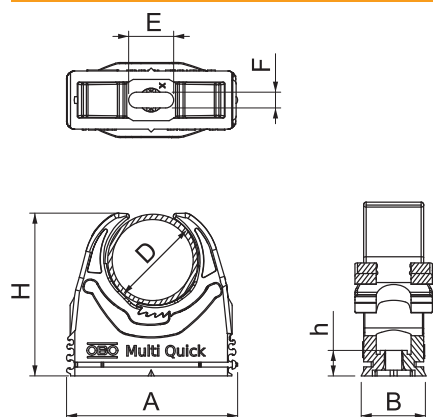

Technische fiche

Multi-Quick-klem, metrisch

Artikelnr. 2153726

Oppervlakteklem voor montage van metrische leidingen en Quick-Pipe elektrische installatieleiding. Flexibel klembereik van enkele millimeters. Universele montagemogelijkheden aan wanden en plafonds, zowel binnen als buiten. Buismontage zonder gereedschap. Koppelbaar met OBO Quick- of starQuick-klemmen.

PA Polyamide

Stamgegevens

Bestelnr.	2153726
Type	M-Quick M25 LGR
Dimensie	20-25mm
Kleur	lichtgrijs
RAL-nummer	7035
Materiaal	Polyamide
Materiaal-afk.	PA
Kleinste verkoopseenheid	50 Stuk
Gewicht	0,93 kg/100 st.

Technische gegevens

Afmeting A	33,00 mm
Afmeting B	15,50 mm
Afmeting E	8,00 mm
Afmeting F	4,10 mm
Afmeting H	37,00 mm
Afmeting h	7,00 mm
Rijgbaar	<input checked="" type="checkbox"/>
Aantal kabels/buizen	1
Uittrekwaarden	50 N
Type bevestiging	Schroefgat
moelijk ontvlambaar	volgens VDE 0471/DIN 695 deel 2-1, testtemperatuur 650°C
Gesloten	<input type="checkbox"/>
Halogeenvrij	<input checked="" type="checkbox"/>
Met inlage	<input type="checkbox"/>
Klemmontage	Doorvoergat, schroefbaar op M6 schroefdraad
Borgsysteem	<input checked="" type="checkbox"/>
Spanbereik D	20,00 - 25,00 mm
UV-bestendig	<input type="checkbox"/>