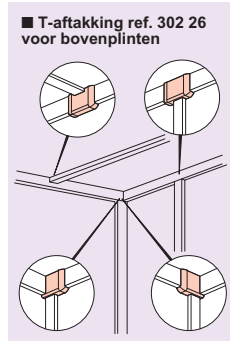

Ref.	Verp.	Lengte
300 69	16*	2 m
300 89	15*	2 m
302 26	10	
302 90	10	
302 91	10	
302 92	10	
302 93	10	
302 95	60	
303 00	10	
303 01	10	
303 02	10	
303 03	10	
303 05	30	
303 16	10	
303 26	10	
303 36	1/10	
304 18	10*	5 m
305 57	5	
305 58	10	
305 60	2	
305 61	5	
306 77	15*	2,1 m
308 67	44*	2 m
314 08	10	
314 18	5	
314 50	5	
314 51	5	
314 56	10	
314 66	5	
316 11	10	
316 13	5	
316 14	10	
316 51	10	
316 64	5	
317 07	10	
317 08	5	
317 09	5	
317 14	5	
317 15	5	
317 16	5	
328 05	1	
328 06	1	
336 48	20	
336 65	5	
336 66	5	
336 67	5	
336 68	10	
336 69	5	
336 70	5	
337 44	10	
337 45	5	
337 46	5	
337 47	10	
337 74	10	
338 25	5	
6493 03	40*	2,1 m
6493 10	20*	2,1 m

(*): Aantal lengtes

- (1): Moet geplaatst worden met Mosaic houder en afdekplaat (zie blz. 504-509)
- (2): De Mosaic opbouwdozen langs het profiel kunnen enkel in horizontale positie geplaatst worden
- (3): De installatie van contactdozen 2P+A is niet toegelaten wanneer het profiel als plint gebruikt wordt
- (4): Lengte van 2,1 m (bovenplinten)
- (5): Het Mosaic mechanisme klikt rechtstreeks in de opbouwdoos. Gebruik van houder of afdekplaat is niet nodig

DLP toebehoren: vereenvoudigen en verbeteren uw installatie

Variabele hoeken passen zich aan aan alle muren

Aftakkingen om de kabelgoten te verbinden zonder onderbreking van de isolatie

Dekselafdichting om de overgang tussen de deksels te verzekeren en om de draden en kabels binnenin de kabelgoten te houden

Rood gedrukte referenties: nieuwe producten