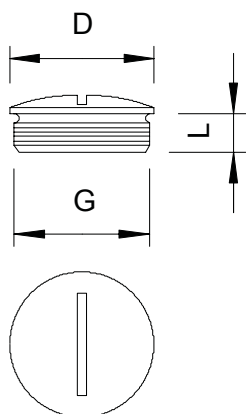

Technische fiche

Blindstop, metrische schroefdraad

Artikelnr. 2090546

Afsluitplug N volgens DIN 46320,
met metrische schroefdraad volgens DIN EN 60423 of ISO 68.
In combinatie met afdichtring type 107, 170 of 171 beschermingsklasse IP 68 (5 bar/1h).
Afdichtring niet inbegrepen.
* Prijzen volgens DEL-lijst.

CuZn	Messing
N	vernikkeld

Stamgegevens

Bestelnr.	2090546
Type	168 MS M20
Dimensie	M20
Materiaal	Messing
Materiaal-afk.	CuZn
Oppervlak	vernikkeld
Oppervlak afk.	N
Kleinste verkoopenheid	100,00 Stuk
Gewicht	0,93 kg/100 st.

Technische gegevens

Afmeting D	22,00 mm
Afmeting L	6,50 mm
explosie veilig	<input type="checkbox"/>
voor Ex-zone gas	zonder
voor Ex-zone stof	zonder
Schroefdraad	M20 x 1,5
Soort schroefdraad	metrisch
Nominale schroefdraadmaat	20,00
metrisch/PG	
Spoed	1,50 mm
Glasvezelversterkt	<input type="checkbox"/>
Halogeen vrij	<input type="checkbox"/>
Slagvast	<input type="checkbox"/>
Beschermingsgraad	IP68