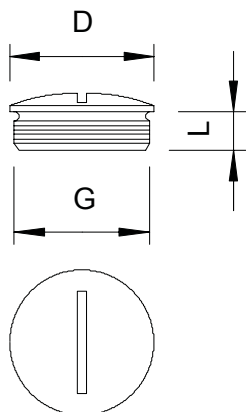

Technische fiche

Blindstop, metrische schroefdraad

Artikelnr. 2090538

Afsluitplug N volgens DIN 46320,
met metrische schroefdraad volgens DIN EN 60423 of ISO 68.
In combinatie met afdichtring type 107, 170 of 171 beschermingsklasse IP 68 (5 bar/1h).
Afdichtring niet inbegrepen.
* Prijzen volgens DEL-lijst.

CuZn	Messing
N	vernikkeld

Stamgegevens

Bestelnr.	2090538
Type	168 MS M16
Dimensie	M16
Materiaal	Messing
Materiaal-afk.	CuZn
Oppervlak	vernikkeld
Oppervlak afk.	N
Kleinste verkoopseenheid	100,00 Stuk
Gewicht	0,64 kg/100 st.

Technische gegevens

Afmeting D	20,00 mm
Afmeting L	6,00 mm
explosie veilig	<input type="checkbox"/>
voor Ex-zone gas	zonder
voor Ex-zone stof	zonder
Schroefdraad	M16 x 1,5
Soort schroefdraad	metrisch
Nominale schroefdraadmaat	16,00
metrisch/PG	
Spoed	1,50 mm
Glasvezelversterkt	<input type="checkbox"/>
Halogeen vrij	<input type="checkbox"/>
Slagvast	<input type="checkbox"/>
Beschermingsgraad	IP68