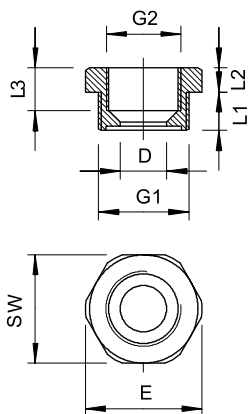

Technische fiche

Verloopstuk, metrische schroefdraad

Artikelnr. 2030626

Reductie, met metrische binnen- en buitenschroefdraad.

PA Polyamide

Stamgegevens

Bestelnr.	2030626
Type	107 R M25-16 PA
Dimensie	M25-M16
Kleur	lichtgrijs
RAL-nummer	7035
Materiaal	Polyamide
Materiaal-afk.	PA
Kleinste verkoopseenheid	100,00 Stuk
Gewicht	0,85 kg/100 st.

Technische gegevens

Afmeting E	32,00 mm
Afmeting L	14,00 mm
Afmeting L1	8,00 mm
Afmeting L2	6,00 mm
Afmeting L3	14,00 mm
SW	29,00 mm
explosie veilig	<input type="checkbox"/>
Soort schroefdraad buiten-draad	metrisch
Soort schroefdraad binnen-draad	metrisch
Schroefdraad buiten	M25
Afmeting schroefdraad metrisch buiten	25,00
Schroefdraad binnen	M16
Afmeting schroefdraad metrisch binnen	16,00

Technische fiche

Verloopstuk, metrische schroefdraad

Artikelnr. 2030626

Technische gegevens

Lengte schroefdraad	8,00 mm
Halogeenvrij	<input checked="" type="checkbox"/>
vernikkeld	<input type="checkbox"/>