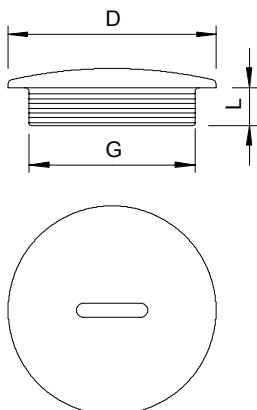

### Stamgegevens

Bestelnr.	2033026
Type	108 M40 PS
Dimensie	M40
Kleur	lichtgrijs
RAL-nummer	7035
Materiaal	Polystyreen
Materiaal-afk.	PS
Kleinste verkoopenheid	25,00 Stuk
Gewicht	0,56 kg/100 st.

### Technische gegevens

Afmeting D	46,00 mm
Afmeting L	8,00 mm
explosie veilig	<input type="checkbox"/>
voor Ex-zone gas	zonder
voor Ex-zone stof	zonder
Schroefdraad	M40 x 1,5
Soort schroefdraad	metrisch
Nominale schroefdraadmaat	40,00
metrisch/PG	
Spoed	1,50 mm
Glasvezelversterkt	<input type="checkbox"/>
Halogeenvrij	<input checked="" type="checkbox"/>
Slagvast	<input checked="" type="checkbox"/>