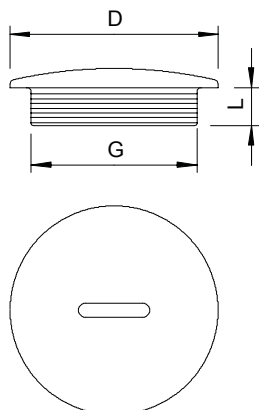

Technische fiche

Blindstop, metrische schroefdraad

Artikelnr. 2033011

Blindstop conform DIN 46320, met metrische schroefdraad conform IEC 423.

PS Polystyreen

Stamgegevens

Bestelnr.	2033011
Type	108 M20 PS
Dimensie	M20
Kleur	lichtgrijs
RAL-nummer	7035
Materiaal	Polystyreen
Materiaal-afk.	PS
Kleinste verkoopenheid	100,00 Stuk
Gewicht	0,13 kg/100 st.

Technische gegevens

Afmeting D	24,00 mm
Afmeting L	6,00 mm
explosie veilig	<input type="checkbox"/>
voor Ex-zone gas	zonder
voor Ex-zone stof	zonder
Schroefdraad	M20 x 1,5
Soort schroefdraad	metrisch
Nominale schroefdraadmaat	20,00
metrisch/PG	
Spoed	1,50 mm
Glasvezelversterkt	<input type="checkbox"/>
Halogeenvrij	<input checked="" type="checkbox"/>
Slagvast	<input checked="" type="checkbox"/>