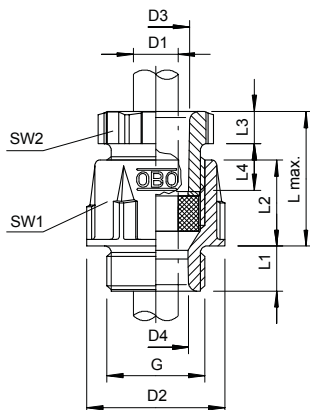

Technische fiche

Conische wartel, metrische schroefdraad, lichtgrijs

Artikelnr. 2035359

Standaard kabelschroefverbinding, vorm A volgens DIN 46320 met enkelvoudige dichtring van NR/SBR met metrische aansluitdraad volgens NEN-EN-IEC 423.

PS Polystyreen

Extra productbeschrijving 1 Slagvast

Stamgegevens

Bestelnr.	2035359
Type	106 M 32 PS
Dimensie	M32
Kleur	lichtgrijs
RAL-nummer	7035
Materiaal	Polystyreen
Materiaal-afk.	PS
Kleinste verkoopenheid	10,00 Stuk
Gewicht	2,89 kg/100 st.

Technische fiche

Conische wartel, metrische schroefdraad, lichtgrijs

Artikelnr. 2035359

Technische gegevens

Afmeting D2	47,50 mm
Afmeting D3	30,30 mm
Afmeting D4	26,00 mm
Afmeting L max.	42,00 mm
Afmeting L1	11,00 mm
Afmeting L2	20,50 mm
Afmeting L3	8,00 mm
Afmeting L4	18,00 mm
SW1	42,00 mm
SW2	40,00 mm
Uitvoering	recht
Soort afdichting	Dichtring
Doorbuigbescherming	<input type="checkbox"/>
Afdichtbereik D	18,00 - 25,00 mm
explosie veilig	<input type="checkbox"/>
Voor Ex-zone	zonder
voor Ex-zone gas	zonder
voor Ex-zone stof	zonder
Schroefdraad	M32 x 1,5
Soort schroefdraad	metrisch
Lengte schroefdraad	11,00 mm
Nominale schroefdraadmaat	32,00
Glasvezelversterkt	<input type="checkbox"/>
Halogeen vrij	<input checked="" type="checkbox"/>
Meervoudig dichtingsinzetstuk	<input type="checkbox"/>
Met borgmoer	<input type="checkbox"/>
Slagvast	<input checked="" type="checkbox"/>
Beschermingsgraad	IP65
Deelbare wartel	<input type="checkbox"/>
Treklastingsmogelijkheid	<input type="checkbox"/>