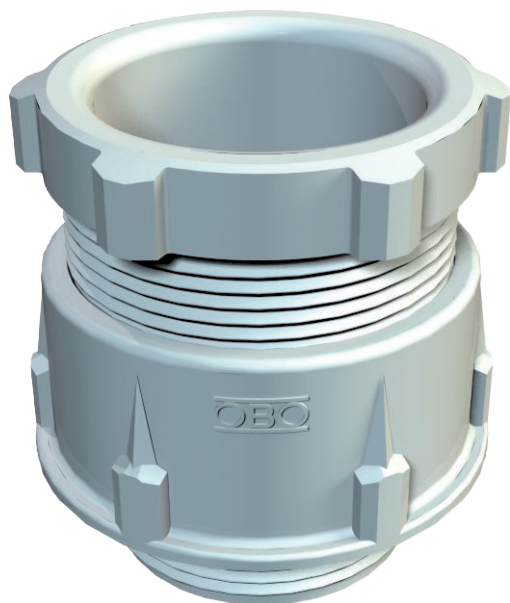

Technische fiche

Conische wartel, metrische schroefdraad, lichtgrijs

Artikelnr. 2035359

Standaard kabelschroefverbinding, vorm A volgens DIN 46320 met enkelvoudige dichtring van NR/SBR met metrische aansluitdraad volgens NEN-EN-IEC 423.

Beschermingsgraad: met schroefdraadafdichtingsring IP65, zonder schroefdraadafdichtingsring IP54.

Opmerking: vanwege het risico op spanningsscheuren mogen wartelsystemen van polystyreen slechts matig worden vastgedraaid!

PS Polystyreen

Extra productbeschrijving 1 Slagvast

Stamgegevens

Bestelnr.	2035359
Type	106 M 32 PS
Dimensie	M32
Kleur	lichtgrijs
RAL-nummer	7035
Materiaal	Polystyreen
Materiaal-afk.	PS
Kleinste verkoopenheid	10,00 Stuk
Gewicht	2,89 kg/100 st.

Technische fiche

Conische wartel, metrische schroefdraad, lichtgrijs

Artikelnr. 2035359

Technische gegevens

Afmeting D2	47,50 mm
Afmeting D3	30,30 mm
Afmeting D4	26,00 mm
Afmeting L max.	42,00 mm
Afmeting L1	11,00 mm
Afmeting L2	20,50 mm
Afmeting L3	8,00 mm
Afmeting L4	18,00 mm
SW1	42,00 mm
SW2	40,00 mm
Uitvoering	recht
Soort afdichting	Dichtring
Doorbuigbescherming	<input type="checkbox"/>
Afdichtbereik D	18,00 - 25,00 mm
explosie veilig	<input type="checkbox"/>
Voor Ex-zone	zonder
voor Ex-zone gas	zonder
voor Ex-zone stof	zonder
Schroefdraad	M32 x 1,5
Soort schroefdraad	metrisch
Lengte schroefdraad	11,00 mm
Nominale schroefdraadmaat	32,00
Glasvezelversterkt	<input type="checkbox"/>
Halogeen vrij	<input checked="" type="checkbox"/>
Meervoudig dichtingsinzetstuk	<input type="checkbox"/>
Met borgmoer	<input type="checkbox"/>
Slagvast	<input checked="" type="checkbox"/>
Beschermingsgraad	IP65
Deelbare wartel	<input type="checkbox"/>
Treklastingsmogelijkheid	<input type="checkbox"/>