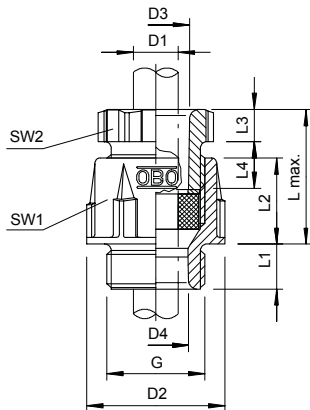

Technische fiche

Conische wartel, metrische schroefdraad, lichtgrijs

Artikelnr. 2035324

Standaard kabelschroefverbinding, vorm A volgens DIN 46320 met enkelvoudige dichtring van NR/SBR met metrische aansluitdraad volgens NEN-EN-IEC 423.
Beschermingsgraad: met schroefdraadafdichtingsring IP65, zonder schroefdraadafdichtingsring IP54.

Opmerking: vanwege het risico op spanningsscheuren mogen wartelsystemen van polystyreen slechts matig worden vastgedraaid!

PS Polystyreen

Extra productbeschrijving 1 Slagvast

Stamgegevens

Bestelnr.	2035324
Type	106 M16 PS
Dimensie	M16
Kleur	lichtgrijs
RAL-nummer	7035
Materiaal	Polystyreen
Materiaal-afk.	PS
Kleinste verkoopenheid	50,00 Stuk
Gewicht	0,56 kg/100 st.

Technische fiche

Conische wartel, metrische schroefdraad, lichtgrijs

Artikelnr. 2035324

Technische gegevens

Afmeting D2	21,50 mm
Afmeting D3	10,20 mm
Afmeting D4	10,00 mm
Afmeting L max.	25,00 mm
Afmeting L1	8,00 mm
Afmeting L2	14,00 mm
Afmeting L3	5,00 mm
Afmeting L4	9,00 mm
SW1	19,00 mm
SW2	16,00 mm
Uitvoering	recht
Soort afdichting	Dichtring
Doorbuigbescherming	<input type="checkbox"/>
Afdichtbereik D	4,50 - 7,00 mm
explosie veilig	<input type="checkbox"/>
Voor Ex-zone	zonder
voor Ex-zone gas	zonder
voor Ex-zone stof	zonder
Schroefdraad	M16 x 1,5
Soort schroefdraad	metrisch
Lengte schroefdraad	8,00 mm
Nominale schroefdraadmaat	16,00
Glasvezelversterkt	<input type="checkbox"/>
Halogeen vrij	<input checked="" type="checkbox"/>
Meervoudig dichtingsinzetstuk	<input type="checkbox"/>
Met borgmoer	<input type="checkbox"/>
Slagvast	<input checked="" type="checkbox"/>
Beschermingsgraad	IP65
Deelbare wartel	<input type="checkbox"/>
Treklastingsmogelijkheid	<input type="checkbox"/>