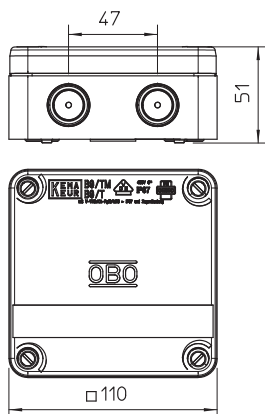

Nominale spanning V; Nominale doorsnede mm<sup>2</sup>.

De dekselbevestiging gebeurt door het vastschroeven van de 4 voorgemonteerde, onverliesbare dekselsnelbevestigingen (180°). De bevestigingsgaten zijn bovendien voorzien van een zachte kunststoflaag, schroefdiameter 5 mm (afstand 75 mm). Binnenafmetingen 98x98x40

### Stamgegevens

Bestelnr.	2001802
Type	B 9 T 5
Dimensie	110x110x50
Kleur	lichtgrijs
RAL-nummer	7035
Materiaal	Polypropyleen
Materiaal-afk.	PP
Kleinste verkoopenheid	5,00 Stuk
Gewicht	17,50 kg/100 st.

### Technische gegevens

Lengte	110,00 mm
Breedte	110,00 mm
Zijhoogte	51,00 mm
Binnenafmetingen	98x98x40 mm
Afmetingen LxBxH	110x110x51 mm
Afmetingen	110 x 110 x 51 mm
Rijgbaar	<input checked="" type="checkbox"/>
Aantal invoeren	9,00
Soort invoer	Kabel
Soort invoer	Kabel- / schroefaansluiting
Soort doorvoer behuizing	Schroefdraad en afdichtmembraan
Uitvoering	met klemmenstrook
Nominale isolatiespanning Ui	400,00 V
Kabelinvoeren	8 schroefdraadinvoeren (PG16)
Invoer achteraan	<input checked="" type="checkbox"/>
Explosieveilige uitvoering	<input type="checkbox"/>
moelijk ontvlambaar	moelijk ontvlambaar volgens VDE 0471/DIN 695 deel 2-1, testtemperatuur 650°C
Functiebehoud (ETIM)	Zonder
Voor Ex-zone	zonder
voor Ex-zone gas	zonder
voor Ex-zone stof	zonder
Halogeenvrij	<input checked="" type="checkbox"/>
Max. aderdiameter	6,00 mm <sup>2</sup>
Met deksel	Ja
Met deksel	<input checked="" type="checkbox"/>
Montagetype	Wand-/plafondmontage
Montagetype	Wand-/plafondmontage
Nominale doorsnede	4,00 - 6,00 mm <sup>2</sup>
Nominale spanning	400,00 V
Beschermingsgraad	IP67
Beschermingsgraad	IP67
verzegelbaar	<input checked="" type="checkbox"/>
Temperatuurbereik	-5,00 - 60,00 °C
Weersbestendig	<input type="checkbox"/>