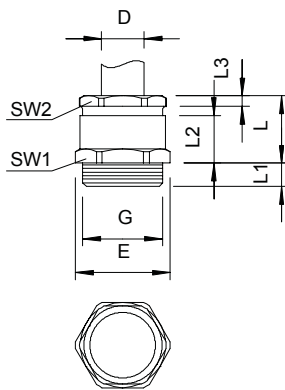

## Wartel, kleine afdichtring PG

IP 54 IP 65 Pg

Type	Schroef- draad	Verp. Stuk	Gewicht kg/100 st.	Bestelnr.
163 MS PG 7	Pg 7	50	0,850	2082071
163 MS PG 9	Pg 9	50	1,160	2082098
163 MS PG11	Pg 11	25	1,690	2082101
163 MS PG13.5	Pg 13,5	25	2,210	2082136
163 MS PG16	Pg 16	25	2,960	2082160
163 MS PG21	Pg 21	25	4,550	2082217
163 MS PG29	Pg 29	10	8,210	2082292
163 MS PG36	Pg 36	10	14,230	2082365
163 MS PG42	Pg 42	5	20,540	2082411
163 MS PG48	Pg 48	5	30,050	2082489

### Afmetingen

### Belangrijke afmetingen Messing wartel

G	D	SW1	SW2	E	L max.	L1	L2	L3
	mm	mm	mm	mm	mm	mm	mm	mm
Pg 7	5-7	14	13	15,5	15	5	10	2,5
Pg 9	6-8	17	15	18,9	16	6	10,5	2,5
Pg 11	8-10	20	18	22,2	17	6	11	3
Pg 13,5	8-10	22	20	24,4	18	6,5	12	3
Pg 16	8-10	24	22	26,7	19	6,5	13,5	3
Pg 21	17-19	30	28	33,5	22	7	15	3,5
Pg 29	24-26	40	37	43,5	24	8	16,5	4
Pg 36	31-33	50	47	54	29	9	19,5	4,5
Pg 42	37-39	57	54	61	33	10	22	6
Pg 48	43-45	64	60	69	34	10	23	6