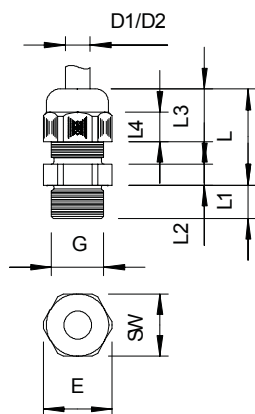

PA Polyamide

Stamgegevens

Bestelnr.	2024705
Type	V-TEC PG7 LGR
Dimensie	PG7
Kleur	lichtgrijs
RAL-nummer	7035
Materiaal	Polyamide
Materiaal-afk.	PA
Kleinste verkoopenheid	50,00 Stuk
Gewicht	0,41 kg/100 st.

Technische fiche

Dopmoerwartel, PG-schroefdraad, lichtgrijs

Artikelnr. 2024705

Technische gegevens

Afmeting E	16,50 mm
Afmeting L min.	18,00 mm
Afmeting L max.	23,00 mm
Afmeting l1	8,00 mm
Afmeting L2	5,00 mm
Afmeting L3	12,60 mm
SW	15,00 mm
Uitvoering	recht
Soort afdichting	Dichtring
Doorbuigbescherming	<input type="checkbox"/>
Afdichtbereik D	2,50 - 6,50 mm
Afdichtbereik D	0,14 - 0,26 in
explosie veilig	<input type="checkbox"/>
Wartel voor platte kabel	<input type="checkbox"/>
Voor Ex-zone	zonder
voor Ex-zone gas	zonder
voor Ex-zone stof	zonder
Schroefdraad	Pg 7
Soort schroefdraad	PG
Lengte schroefdraad	8,00 mm
Spoed	1,41 mm
Nominale schroefdraadmaat	7,00
Glasvezelversterkt	<input type="checkbox"/>
Halogeenvrij	<input checked="" type="checkbox"/>
Inst. draaimoment	1,67 Nm
Meervoudig dichtingsinzetstuk	<input type="checkbox"/>
Met borgmoer	<input type="checkbox"/>
Slagvast	<input type="checkbox"/>
Zeskant hoekmaat	16,50 mm
Beschermingsgraad	IP68
Deelbare wartel	<input type="checkbox"/>
Temperatuurbereik	-20,00 - 65,00 °C
Trekontl. en torsiebeveiliging D2	3,00 - 6,50 mm
Trekontlastingsmogelijkheid	<input checked="" type="checkbox"/>